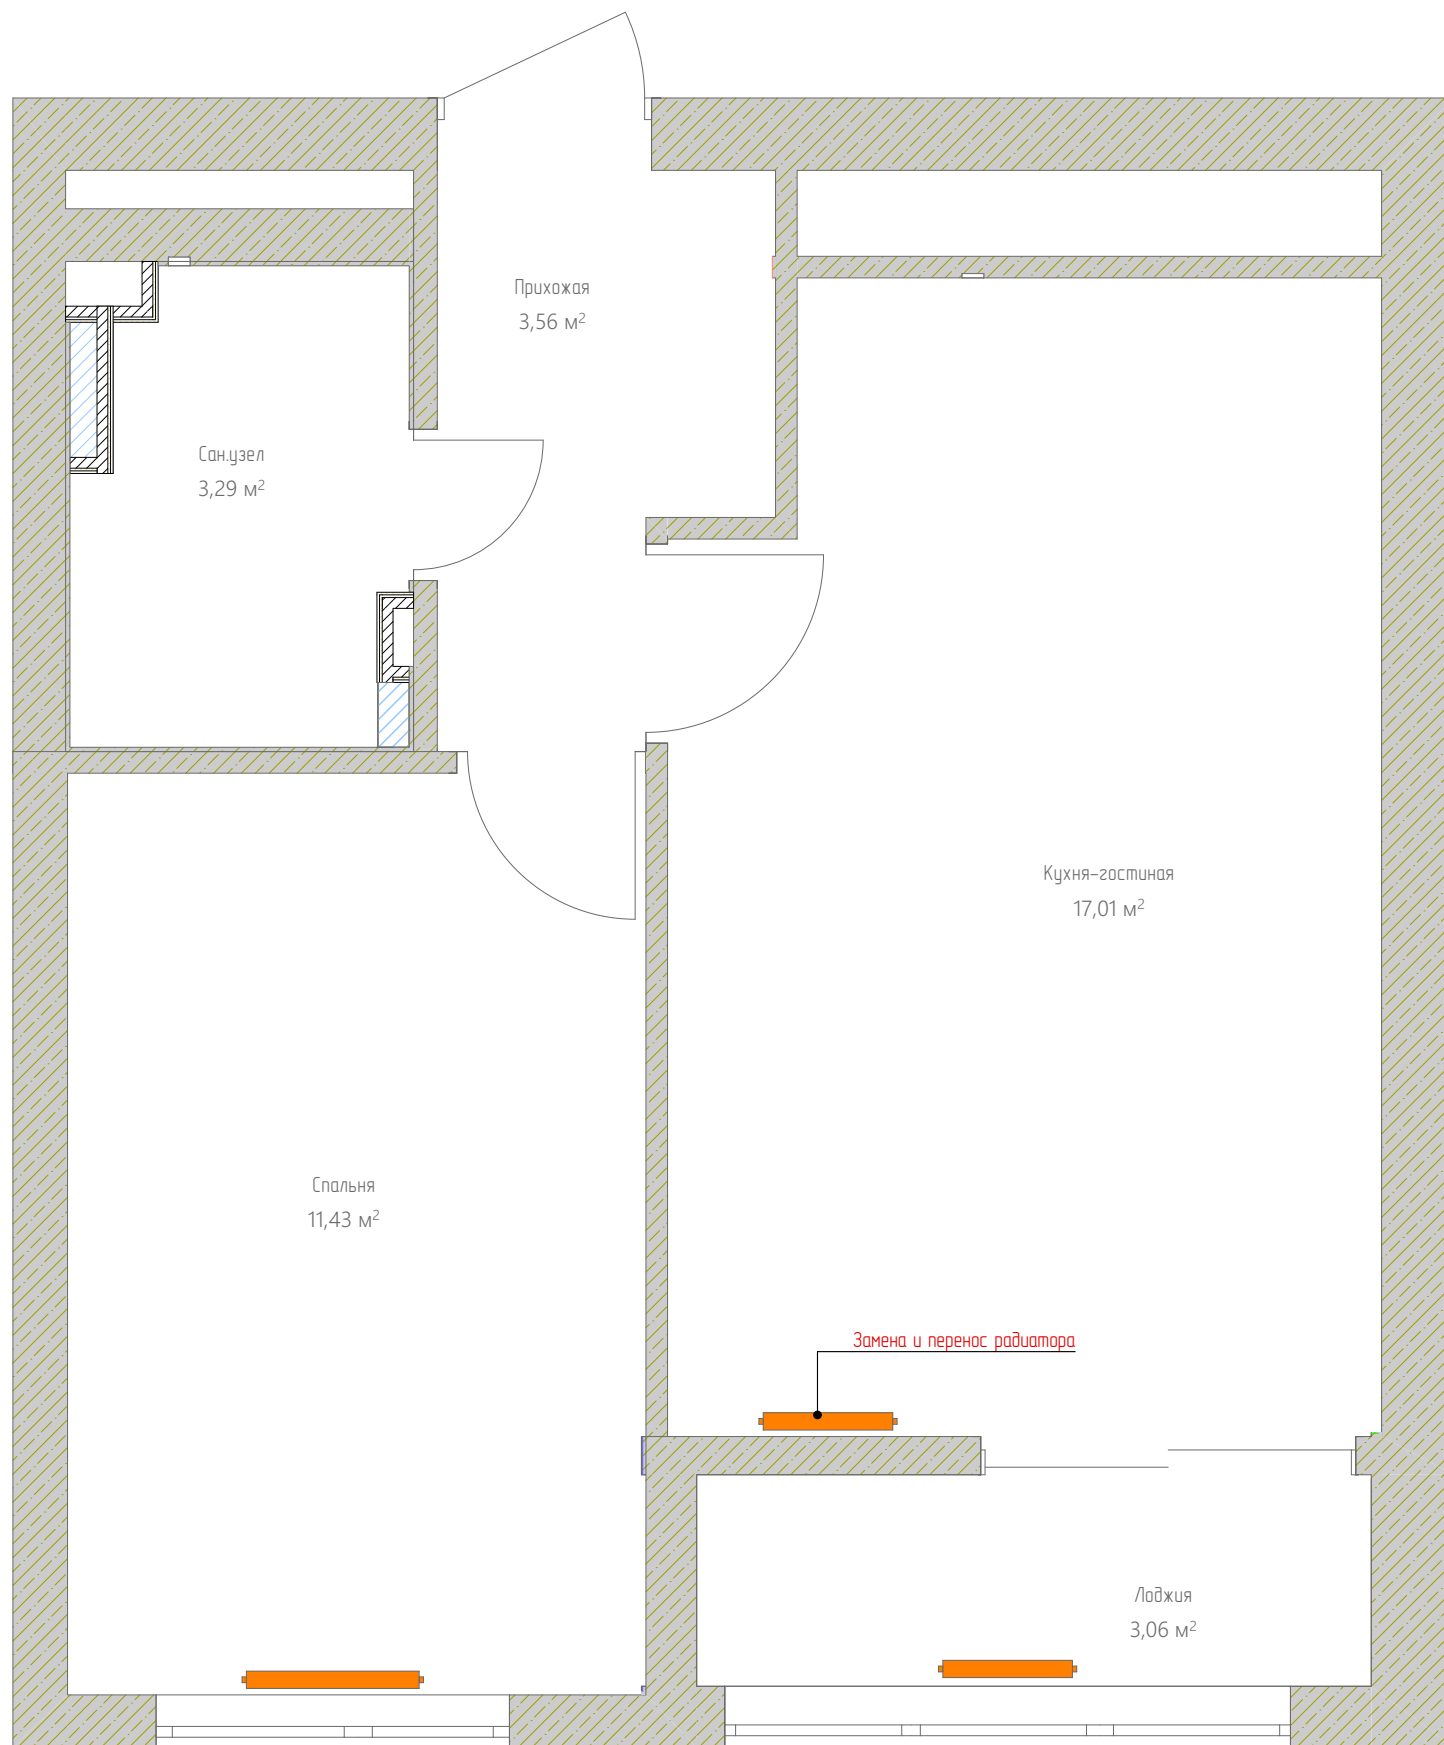

Отображение	Наименование	Площадь, См2
	ЭЛЕКТРИЧЕСКИЙ ТЕПЛЫЙ ПОЛ	2,13

СХЕМА УСТАНОВКИ ДУШЕВОЙ СТОЙКИ НАРУЖНОГО МОНТАЖА

СХЕМА УСТАНОВКИ ПОДВЕСНОГО УНИТАЗА С ИНСТАЛЛЯЦИЕЙ

СХЕМА УСТАНОВКИ ПОДВЕСНОЙ РАКОВИНЫ В С/У  
\*смотреть техничку

СХЕМА УСТАНОВКИ ПОДВЕСНОЙ РАКОВИНЫ НА КУХНЕ  
\*смотреть техничку

Условные обозначения:

- ДАТЧИК ПРОТЕЧКИ
- ПОДВОД ГОРЯЧЕЙ И ХОЛОДНОЙ ВОДЫ, СЛИВ В КАНАЛИЗАЦИЮ
- ПОДВОД ГОРЯЧЕЙ И ХОЛОДНОЙ ВОДЫ
- ПОДВОД ХОЛОДНОЙ ВОДЫ И СЛИВ В КАНАЛИЗАЦИЮ