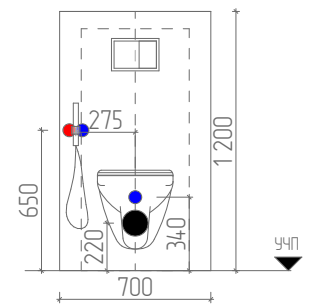

Отображение	Наименование	Площадь, См2
	ЭЛЕКТРИЧЕСКИЙ ТЕПЛЫЙ ПОЛ	2,13

СХЕМА УСТАНОВКИ ДУШЕВОЙ СТОЙКИ НАРУЖНОГО МОНТАЖА

СХЕМА УСТАНОВКИ ПОДВЕСНОГО УНИТАЗА С ИНСТАЛЛЯЦИЕЙ

СХЕМА УСТАНОВКИ ПОДВЕСНОЙ РАКОВИНЫ В С/У  
\*смотреть техничку

СХЕМА УСТАНОВКИ ПОДВЕСНОЙ РАКОВИНЫ НА КУХНЕ  
\*смотреть техничку

Условные обозначения:

- ДАТЧИК ПРОТЕЧКИ
- ПОДВОД ГОРЯЧЕЙ И ХОЛОДНОЙ ВОДЫ, СЛИВ В КАНАЛИЗАЦИЮ
- ПОДВОД ГОРЯЧЕЙ И ХОЛОДНОЙ ВОДЫ
- ПОДВОД ХОЛОДНОЙ ВОДЫ И СЛИВ В КАНАЛИЗАЦИЮ