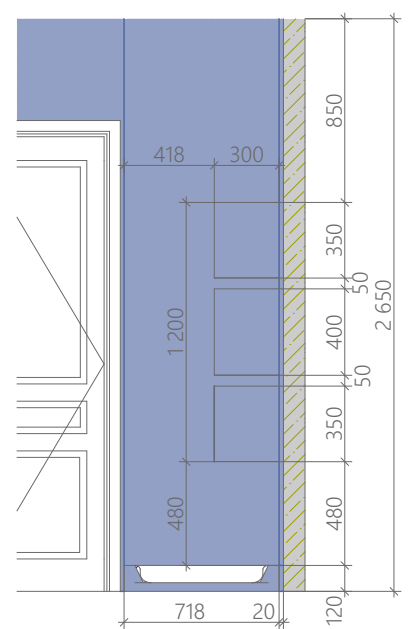

**УЗЕЛ 1**  
НИША С ПОЛКАМИ

Условные обозначения:

-  - СУЩЕСТВУЮЩИЕ СТЕНЫ
-  - ВОЗВОДИМЫЕ ПЕРЕГОРОДКИ ГКЛВ
-  - ВОЗВОДИМЫЕ ПЕРЕГОРОДКИ ГКЛВ
-  - ВОЗВОДИМЫЙ УЧАСТОК ДЛЯ ДУШЕВОГО ПОДИУМА

ДВЕРИ		
Маркер	Наименование	Размеры (проем)
ДВ-01	Входная дверь	922x2098 мм
ДВ-02	Межкомнатная дверь	700x2142 мм
ДВ-03	Межкомнатная дверь обратное открывание	922x2121 мм
ДВ-04	Межкомнатная дверь обратное открывание	876x2121 мм
ДР-05	Дверь раздвижная	1736x2400 мм

Швы пола и  
подиума должны  
совпадать

Монтаж душевого  
подиума, H=120мм,  
борт подиума обшить  
плиткой подиума

Монтаж  
душевого лотка,  
создать уклон  
в сторону слива

Ведомость напольных покрытий