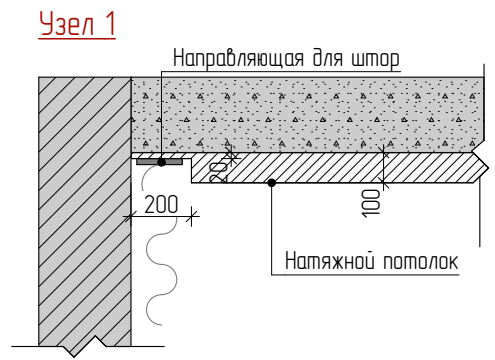

Ведомость конструкций и отделки потолка		
Отображение	Наименование	Площадь, м²
	Контурная подсветка	13,5 п.м.
	Натяжной потолок. Белый цвет	30,43
	Ниша под шторы, 20мм (штукатурка+покраска)	1,24