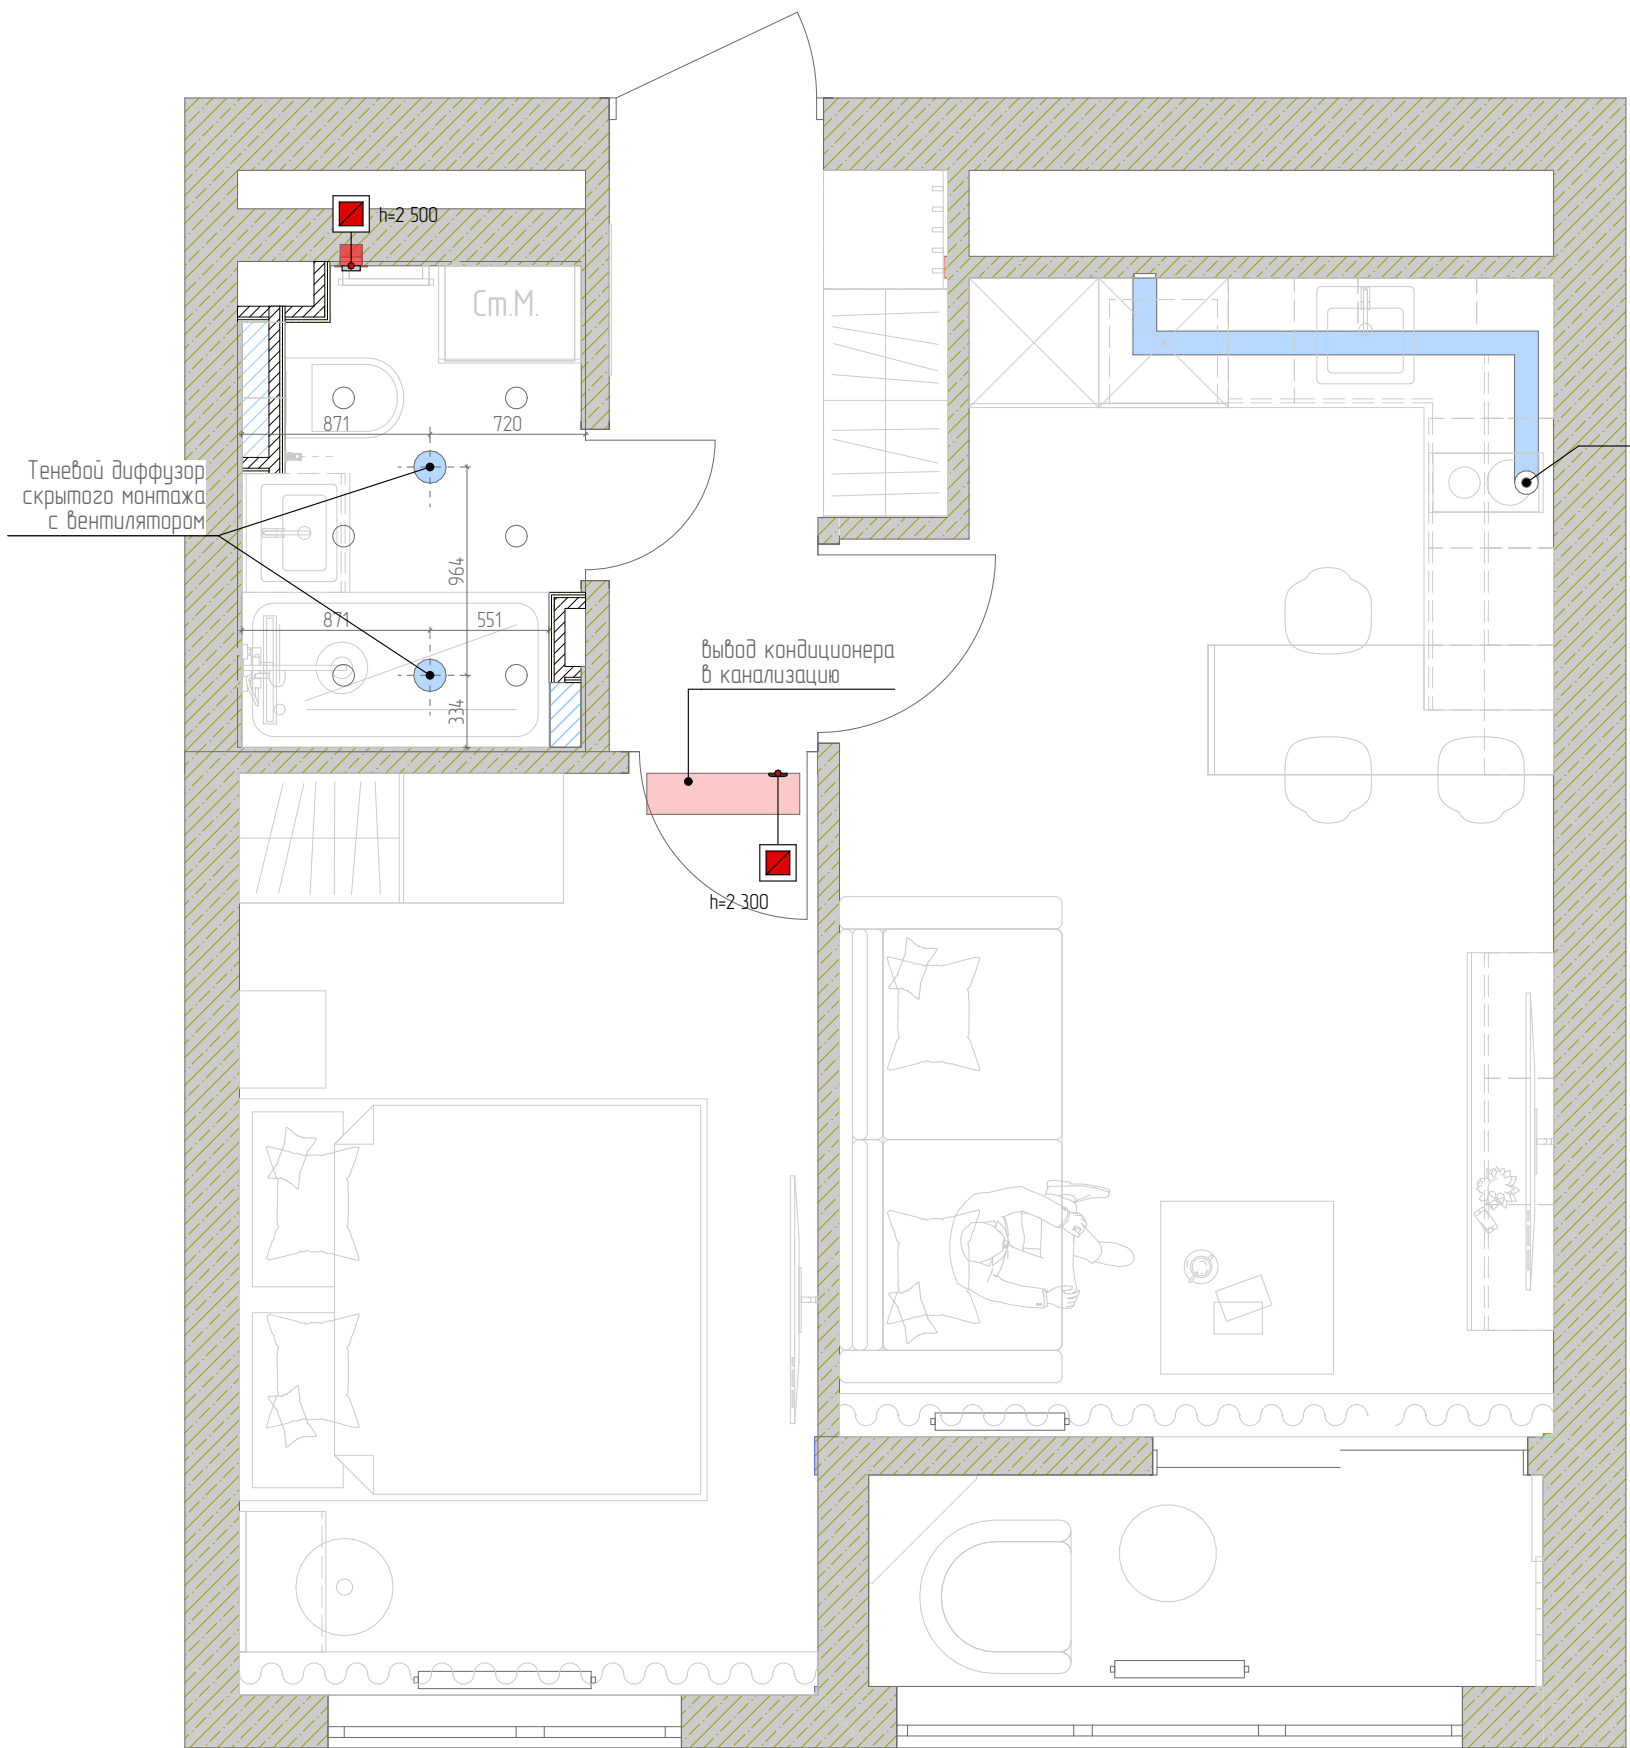

Теневой диффузор скрытого монтажа с вентилятором

Подключение кухонной вытяжки

вывод кондиционера в канализацию

Условные обозначения:

- ЭЛЕКТРОВЫВОД
- КОНДИЦИОНЕР
- ВЫТЯЖНАЯ РЕШЕТКА
- ВЕДОМОСТЬ КОНДИЦИОНЕРОВ

Ведомость кондиционеров	
Наименование	Кол-во
КОНДИЦИОНЕР	3
	1
TR-02	1

Ведомость электровыводов (питание)		
Отображение	Наименование	Кол-во
	ЭЛЕКТРОВЫВОД	2

* см. совместно с Планом розеток и выводов питания

Теневой диффузор скрытого монтажа с вентилятором 2шт.