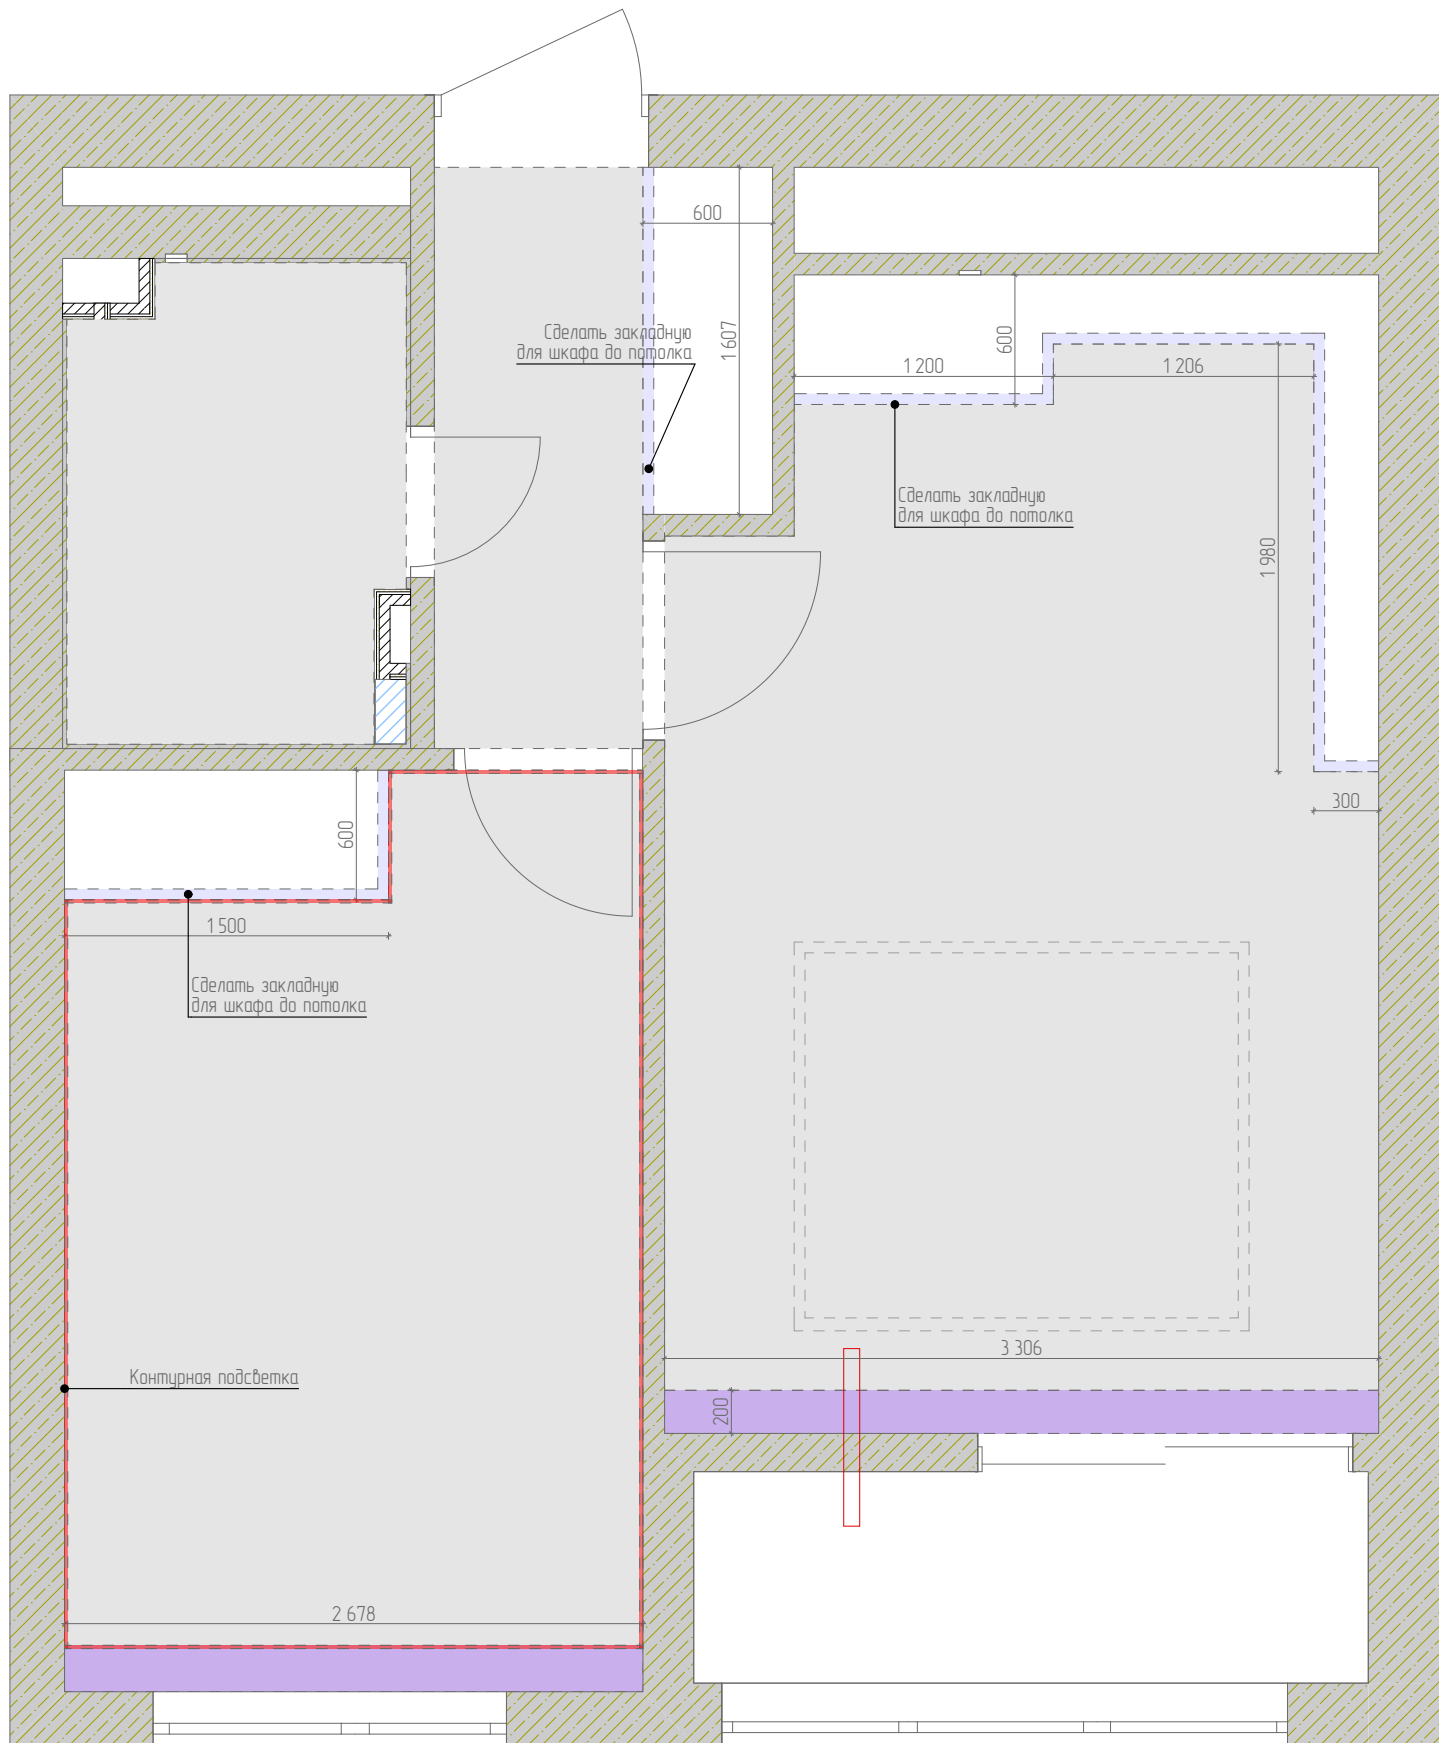

Швы пола и  
подиума должны  
совпадать

Монтаж душевого  
подиума, H=120мм,  
борт подиума обшить  
плиткой подиума

Монтаж  
душевого лотка,  
создать уклон  
в сторону слива

Ведомость напольных покрытий

Отображение	Наименование	Площадь, См2
	ЭЛЕКТРИЧЕСКИЙ ТЕПЛЫЙ ПОЛ	2,13

СХЕМА УСТАНОВКИ ДУШЕВОЙ СТОЙКИ НАРУЖНОГО МОНТАЖА

СХЕМА УСТАНОВКИ ПОДВЕСНОГО УНИТАЗА С ИНСТАЛЛЯЦИЕЙ

СХЕМА УСТАНОВКИ ПОДВЕСНОЙ РАКОВИНЫ В С/У  
\*смотреть техничку

СХЕМА УСТАНОВКИ ПОДВЕСНОЙ РАКОВИНЫ НА КУХНЕ  
\*смотреть техничку

Условные обозначения:

- ДАТЧИК ПРОТЕЧКИ
- ПОДВОД ГОРЯЧЕЙ И ХОЛОДНОЙ ВОДЫ, СЛИВ В КАНАЛИЗАЦИЮ
- ПОДВОД ГОРЯЧЕЙ И ХОЛОДНОЙ ВОДЫ
- ПОДВОД ХОЛОДНОЙ ВОДЫ И СЛИВ В КАНАЛИЗАЦИЮ

Ведомость конструкций и отделки потолка		
Отображение	Наименование	Площадь, м <sup>2</sup>
	Контурная подсветка	13,5 п.м.
	Натяжной потолок. Белый цвет	30,43
	Ниша под шторы, 20мм (штукатурка+покраска)	1,24