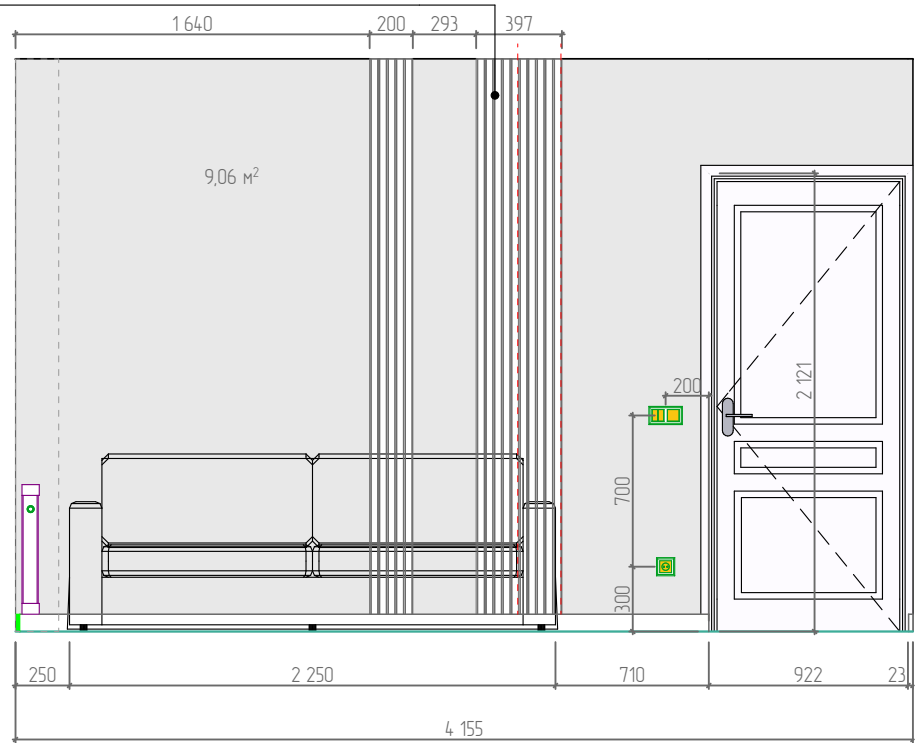

3) Стеновая панель Bello Deco СП 04/2.6 Дюрополимер
3 шт

Кухня-гостиная
Ведомость отделочных материалов.

Усл. обознач.	Наименование	Кол-во, м² без запаса
	Обои 2 под штукатурку	27,36
	3) Стеновая панель Bello Deco СП 04/2.6 Дюрополимер	3 шт.