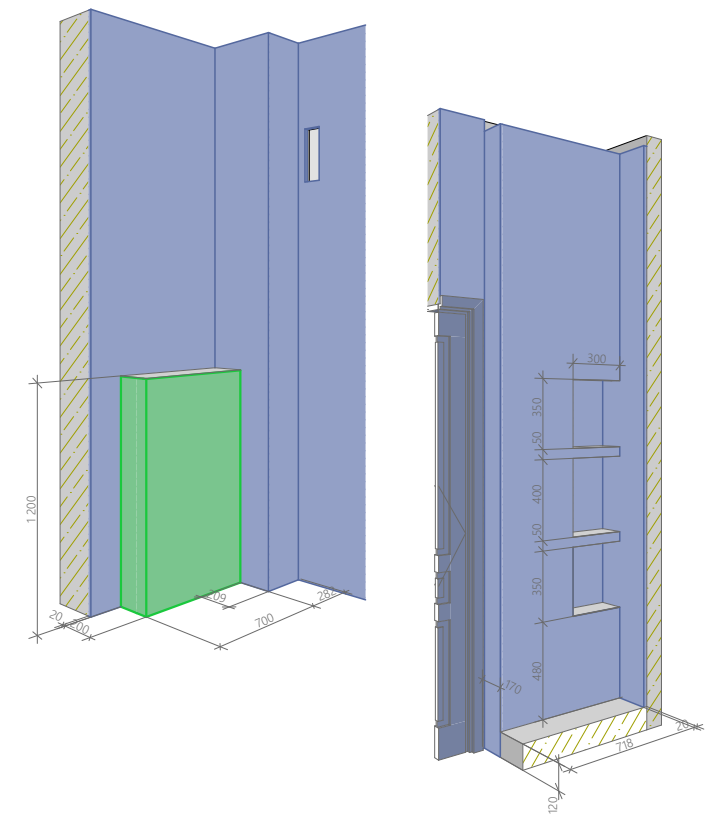

**УЗЕЛ 1**  
НИША С ПОЛКАМИ

Условные обозначения:

-  - СУЩЕСТВУЮЩИЕ СТЕНЫ
-  - ВОЗВОДИМЫЕ ПЕРЕГОРОДКИ ГКЛВ
-  - ВОЗВОДИМЫЕ ПЕРЕГОРОДКИ ГКЛВ
-  - ВОЗВОДИМЫЙ УЧАСТОК ДЛЯ ДУШЕВОГО ПОДИУМА

ДВЕРИ		
Маркер	Наименование	Размеры (проем)
ДВ-01	Входная дверь	922x2098 мм
ДВ-02	Межкомнатная дверь	700x2142 мм
ДВ-03	Межкомнатная дверь обратное открывание	922x2121 мм
ДВ-04	Межкомнатная дверь обратное открывание	876x2121 мм
ДР-05	Дверь раздвижная	1736x2400 мм