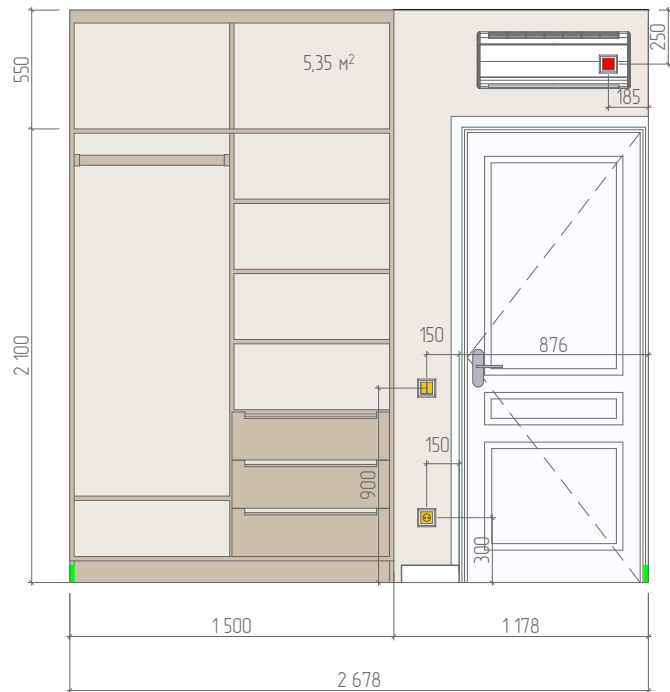

Спальня Ведомость отделочных материалов.

Усл. обознач.	Наименование
	Покраска, цвет 2
	Обои 1
	1) Панель стеновая Bello Deco XPS СП 06/2.6 00-00105059 2600x200x8 мм
	2) Молдинг HIWOOD D20V1 2000x20x20 мм
	3) Стеновая панель Bello Deco СП 04/2.6 Дюрополимер