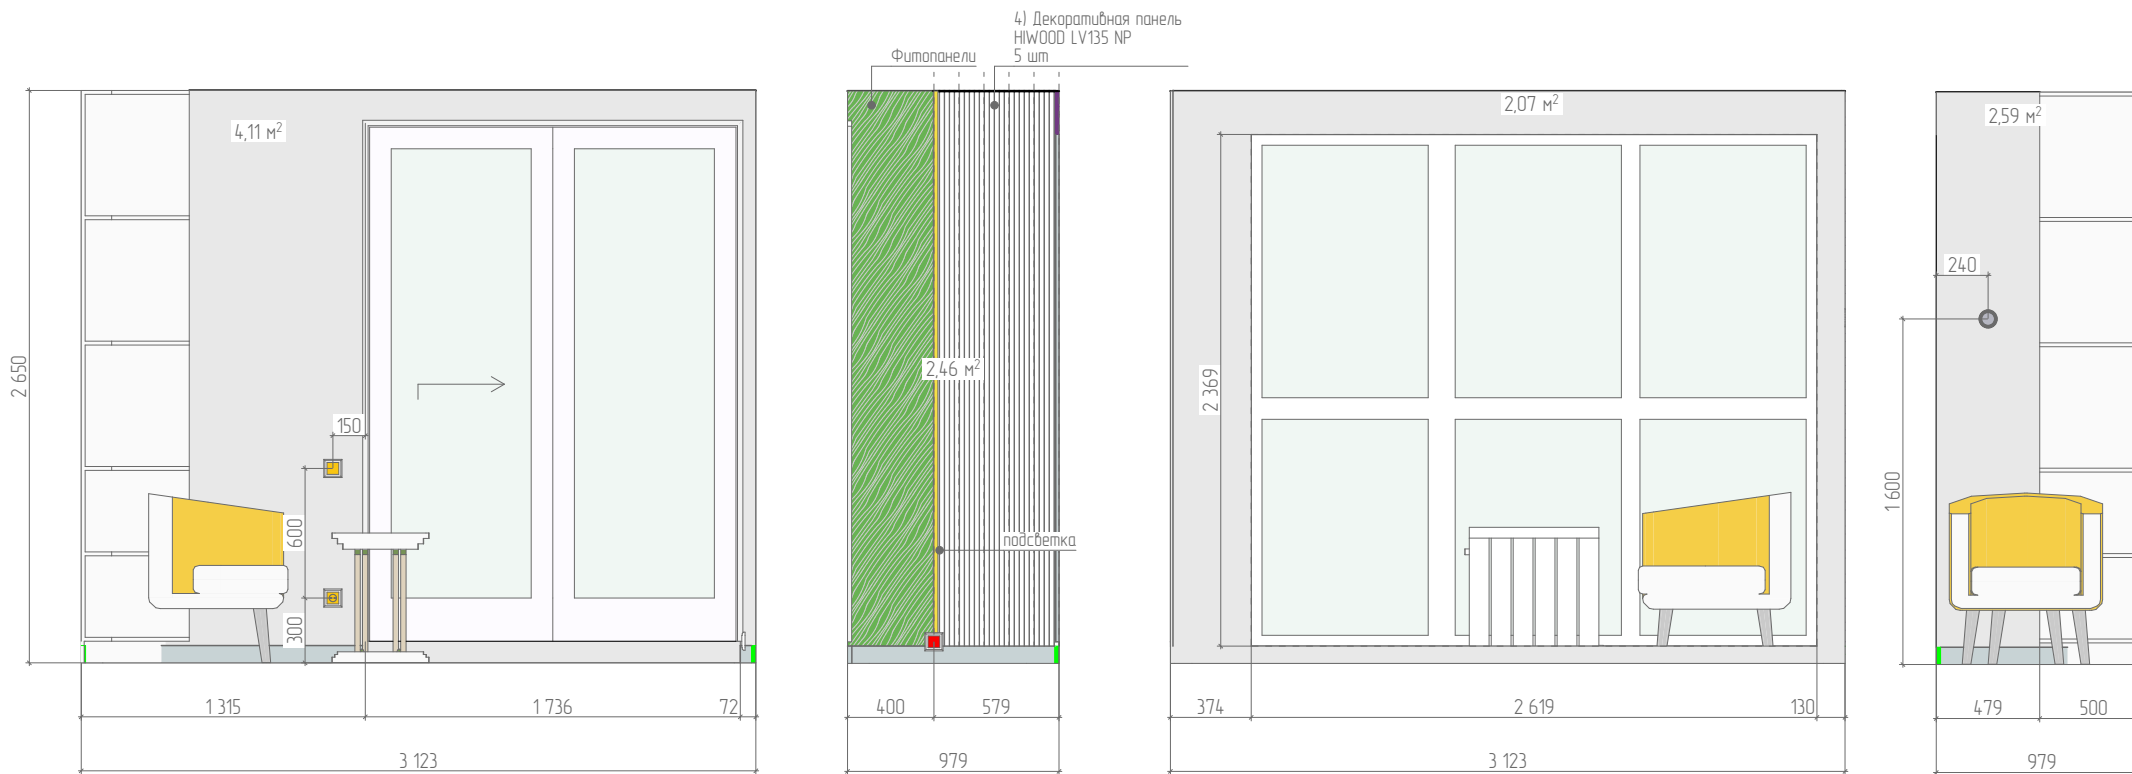

Лоджия

Ведомость отделочных материалов.

Усл. обознач.	Наименование	Кол-во, м² без запаса
	Штукатурка	8,11
	4) Декоративная панель HIWOOD LV135 NP	5 шт.