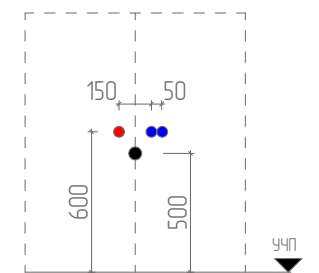

СХЕМА УСТАНОВКИ ПОДВЕСНОЙ РАКОВИНЫ НА КУХНЕ
*смотреть техничку