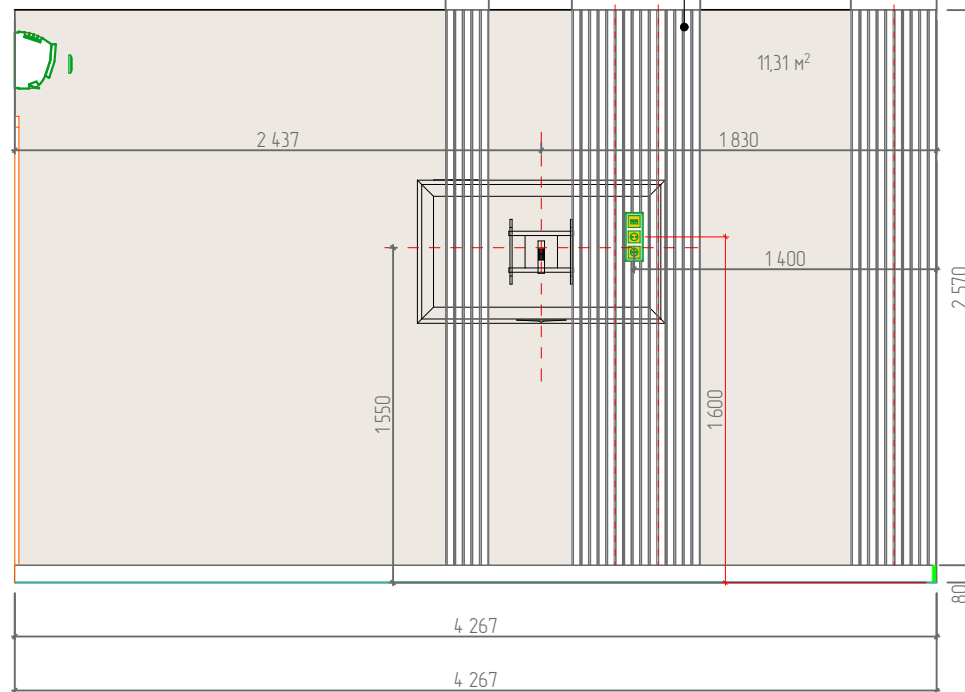

Спальня Ведомость отделочных материалов.

Усл. обознач.	Наименование
	Покраска, цвет 2
	Обои 1
	1) Панель стеновая Bello Deco XPS СП 06/2.6 00-00105059 2600x200x8 мм
	2) Молдинг HIWOOD D20V1 2000x20x20 мм
	3) Стеновая панель Bello Deco СП 04/2.6 Дюрополимер