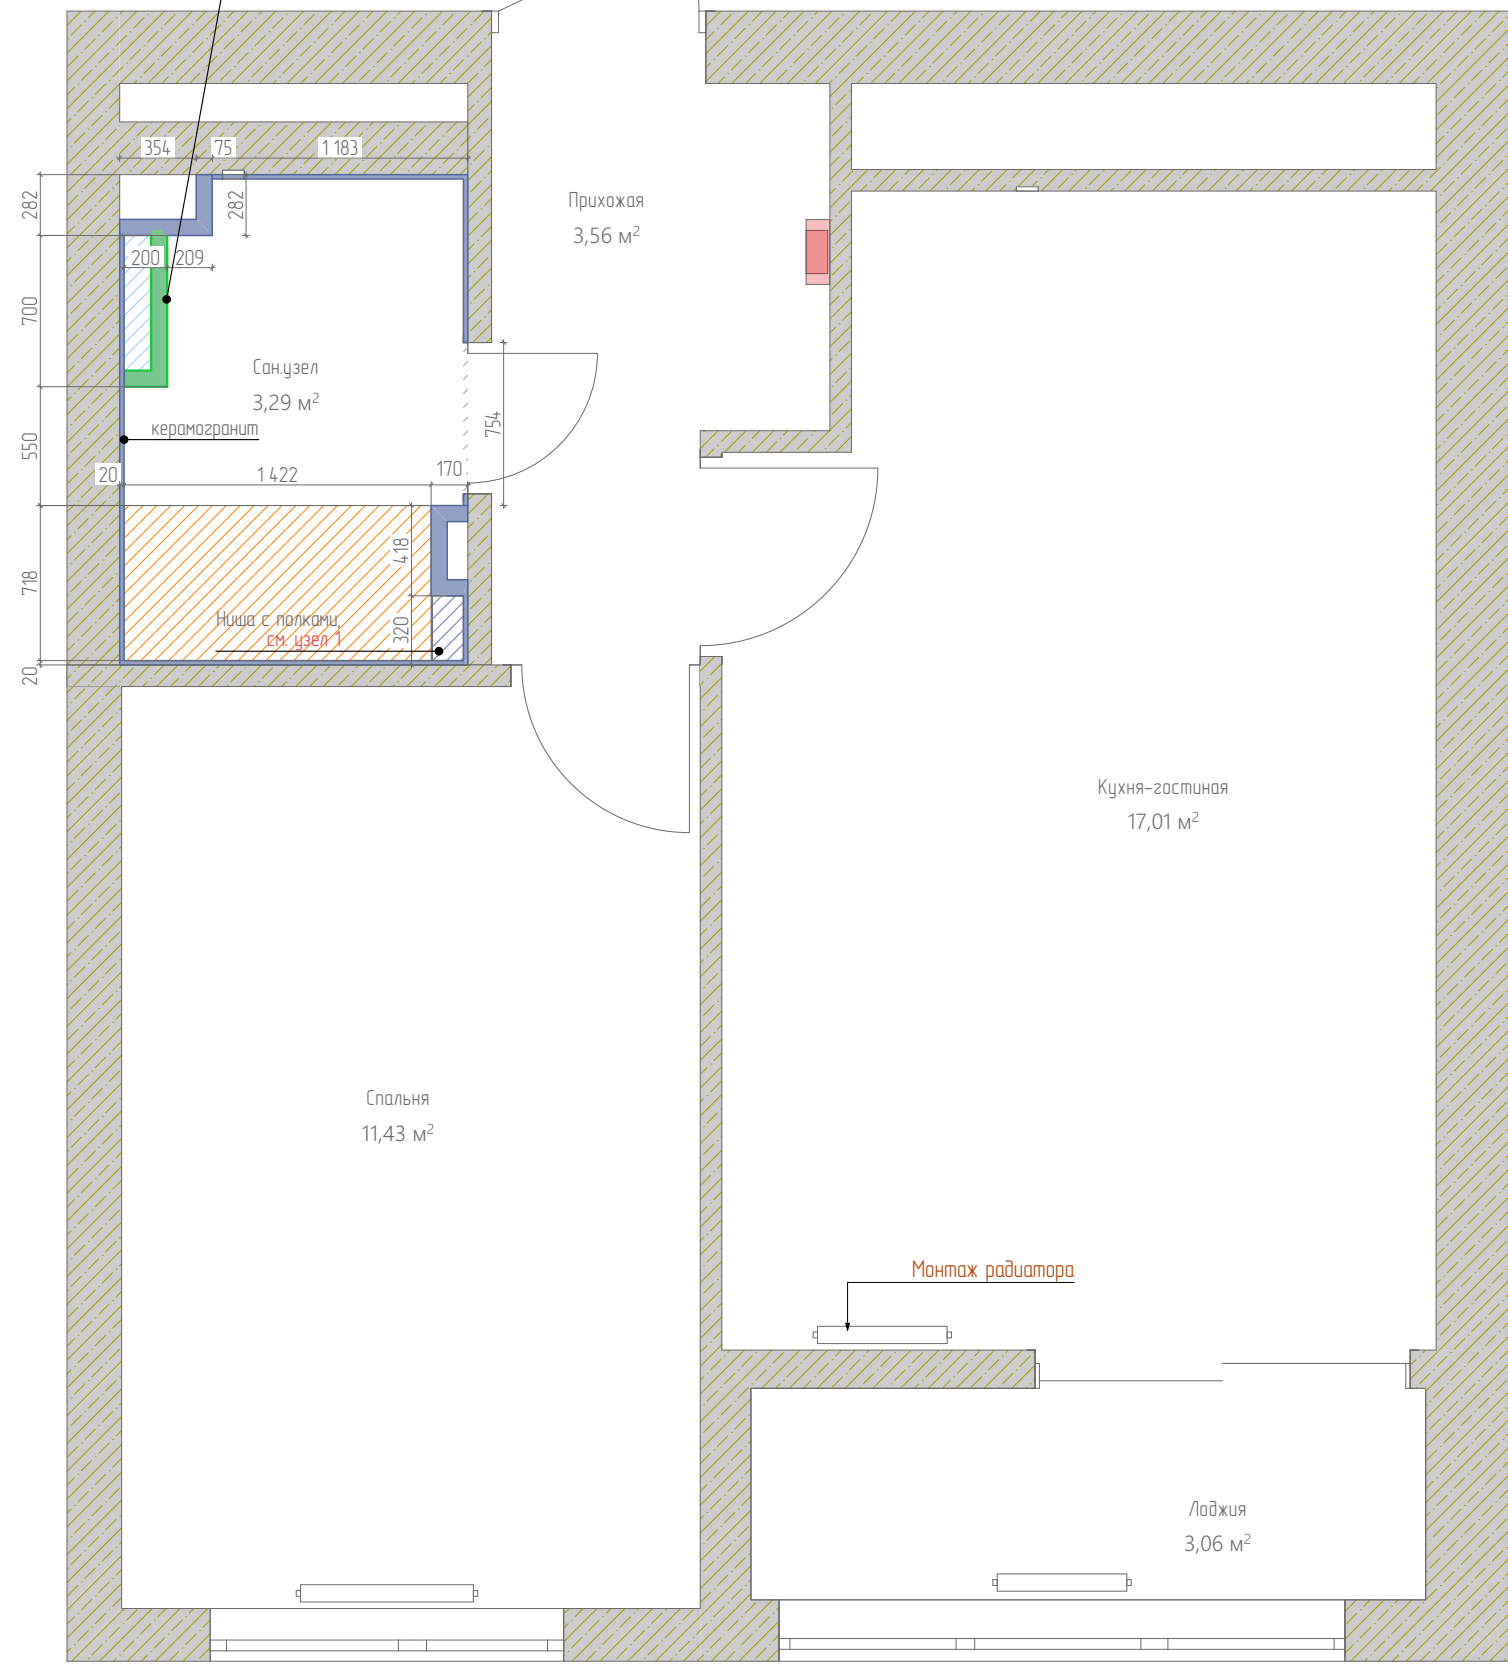

**УЗЕЛ 1**  
НИША С ПОЛКАМИ

Условные обозначения:

-  - СУЩЕСТВУЮЩИЕ СТЕНЫ
-  - ВОЗВОДИМЫЕ ПЕРЕГОРОДКИ ГКЛВ
-  - ВОЗВОДИМЫЕ ПЕРЕГОРОДКИ ГКЛВ
-  - ВОЗВОДИМЫЙ УЧАСТОК ДЛЯ ДУШЕВОГО ПОДИУМА

ДВЕРИ		
Маркер	Наименование	Размеры (проем)
ДВ-01	Входная дверь	922x2098 мм
ДВ-02	Межкомнатная дверь	700x2142 мм
ДВ-03	Межкомнатная дверь обратное открывание	922x2121 мм
ДВ-04	Межкомнатная дверь обратное открывание	876x2121 мм
ДР-05	Дверь раздвижная	1736x2400 мм