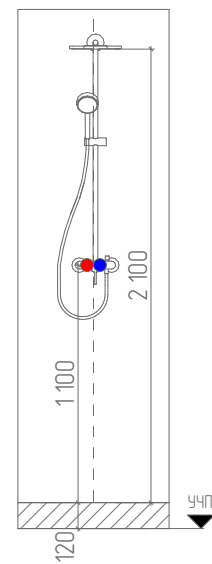

Ведомость напольных плинтусов

Отображение	Наименование	Длина, мм
	Плинтус напольный Ogas Decor SX118 CONTOUR	29 004

Условные обозначения:

 - ЭЛЕКТРИЧЕСКИЙ ТЕПЛЫЙ ПОЛ

 - ТЕРМОРЕГУЛЯТОР

Ведомость теплого пола

Отображение	Наименование	Площадь, См2
	ЭЛЕКТРИЧЕСКИЙ ТЕПЛЫЙ ПОЛ	2,13

СХЕМА УСТАНОВКИ ДУШЕВОЙ СТОЙКИ НАРУЖНОГО МОНТАЖА

СХЕМА УСТАНОВКИ ПОДВЕСНОГО УНИТАЗА С ИНСТАЛЛЯЦИЕЙ

СХЕМА УСТАНОВКИ ПОДВЕСНОЙ РАКОВИНЫ В С/У  
\*смотреть техничку

СХЕМА УСТАНОВКИ ПОДВЕСНОЙ РАКОВИНЫ НА КУХНЕ  
\*смотреть техничку

Условные обозначения:

- ДАТЧИК ПРОТЕЧКИ
- ПОДВОД ГОРЯЧЕЙ И ХОЛОДНОЙ ВОДЫ, СЛИВ В КАНАЛИЗАЦИЮ
- ПОДВОД ГОРЯЧЕЙ И ХОЛОДНОЙ ВОДЫ
- ПОДВОД ХОЛОДНОЙ ВОДЫ И СЛИВ В КАНАЛИЗАЦИЮ