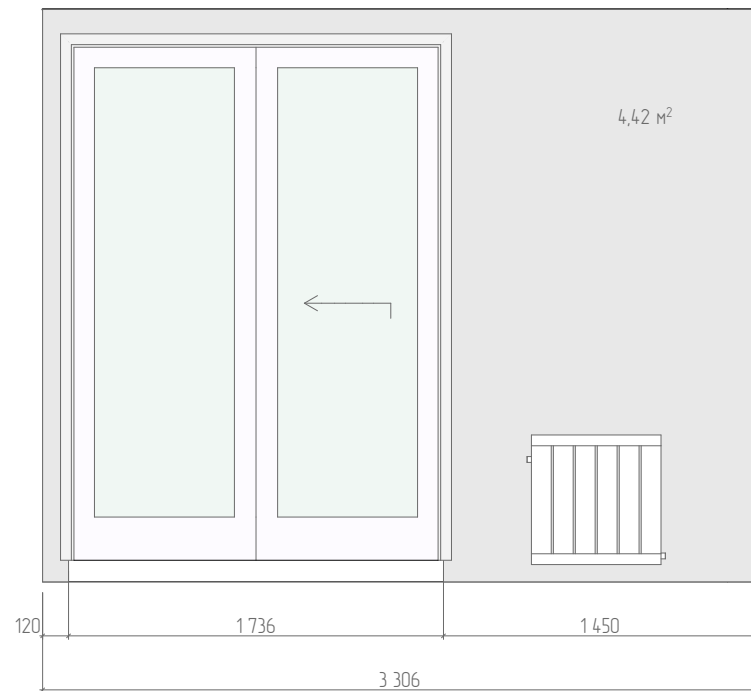

3) Стеновая панель Bello Deco СП 04/2.6 Дюрополимер
3 шт

Кухня-гостиная
Ведомость отделочных материалов.

Усл. обознач.	Наименование	Кол-во, м² без запаса
	Обои 2 под штукатурку	27,36
	3) Стеновая панель Bello Deco СП 04/2.6 Дюрополимер	3 шт.