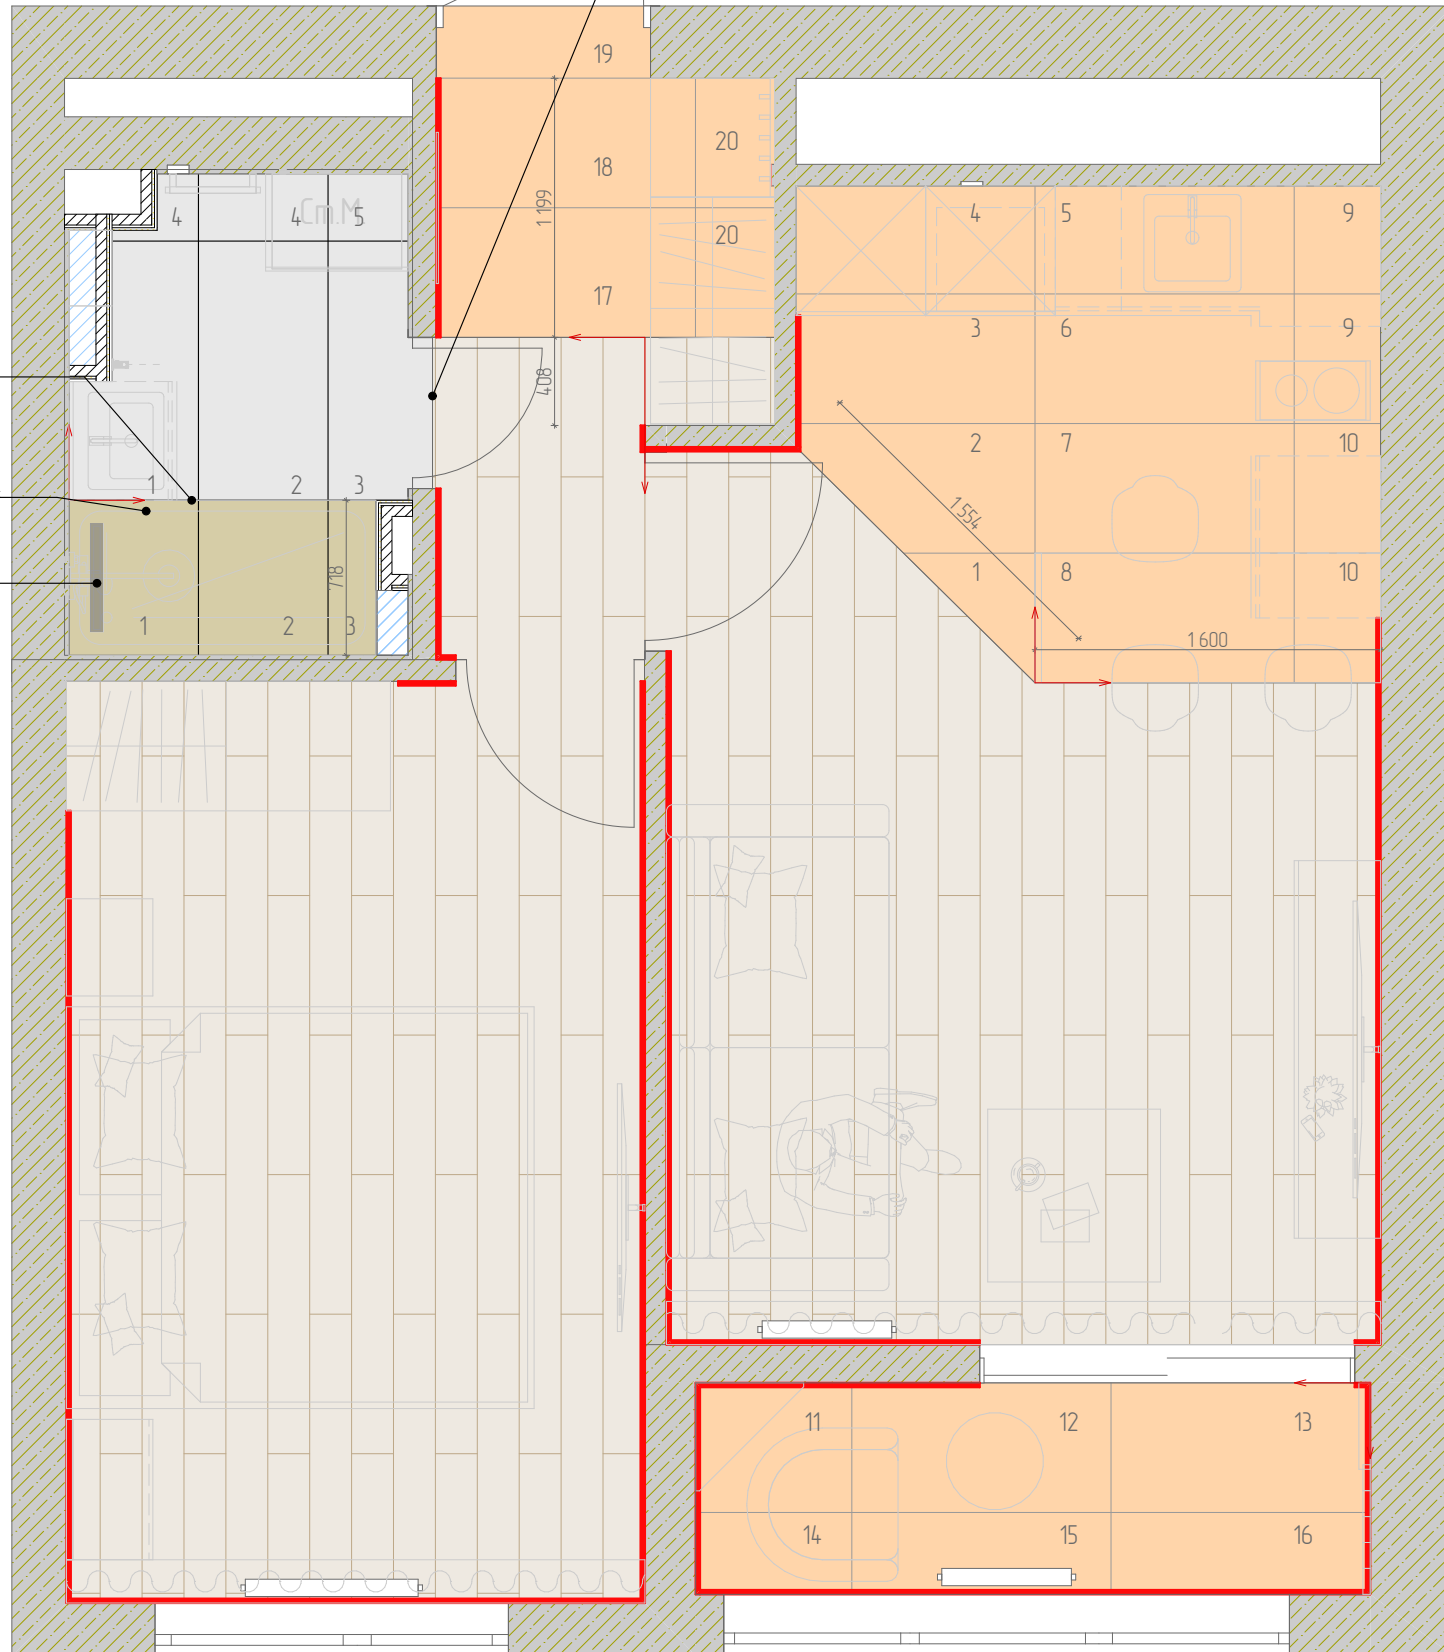

**УЗЕЛ 1**  
НИША С ПОЛКАМИ

Условные обозначения:

-  - СУЩЕСТВУЮЩИЕ СТЕНЫ
-  - ВОЗВОДИМЫЕ ПЕРЕГОРОДКИ ГКЛВ
-  - ВОЗВОДИМЫЕ ПЕРЕГОРОДКИ ГКЛВ
-  - ВОЗВОДИМЫЙ УЧАСТОК ДЛЯ ДУШЕВОГО ПОДИУМА

ДВЕРИ		
Маркер	Наименование	Размеры (проем)
ДВ-01	Входная дверь	922x2098 мм
ДВ-02	Межкомнатная дверь	700x2142 мм
ДВ-03	Межкомнатная дверь обратное открывание	922x2121 мм
ДВ-04	Межкомнатная дверь обратное открывание	876x2121 мм
ДР-05	Дверь раздвижная	1736x2400 мм

Швы пола и  
подиума должны  
совпадать

Монтаж душевого  
подиума, H=120мм,  
борт подиума обшить  
плиткой подиума

Монтаж  
душевого лотка,  
создать уклон  
в сторону слива

Ведомость напольных покрытий