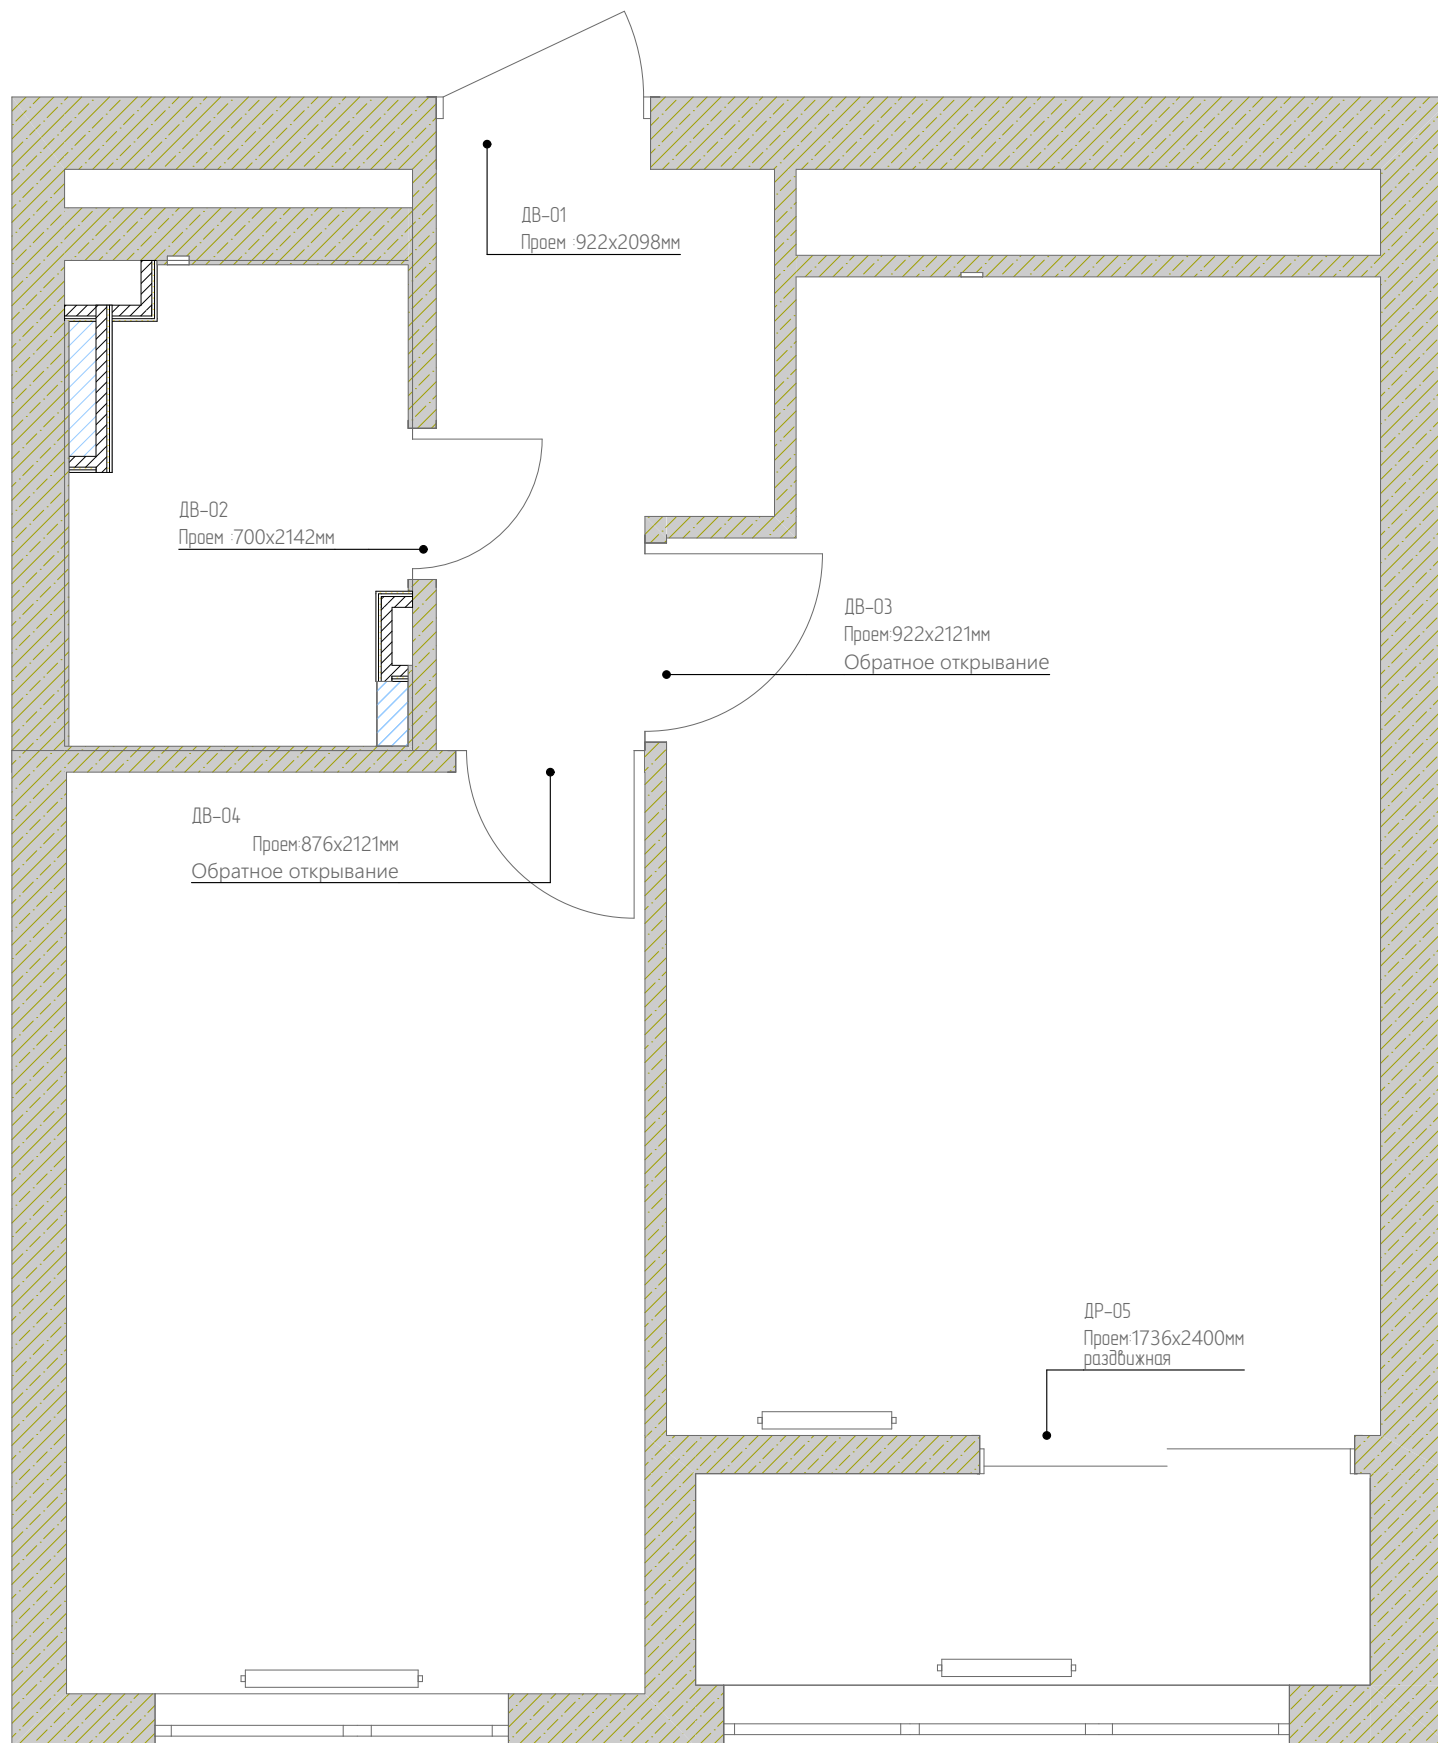

**УЗЕЛ 1**  
НИША С ПОЛКАМИ

Условные обозначения:

-  - СУЩЕСТВУЮЩИЕ СТЕНЫ
-  - ВОЗВОДИМЫЕ ПЕРЕГОРОДКИ ГКЛВ
-  - ВОЗВОДИМЫЕ ПЕРЕГОРОДКИ ГКЛВ
-  - ВОЗВОДИМЫЙ УЧАСТОК ДЛЯ ДУШЕВОГО ПОДИУМА

ДВЕРИ		
Маркер	Наименование	Размеры (проем)
ДВ-01	Входная дверь	922x2098 мм
ДВ-02	Межкомнатная дверь	700x2142 мм
ДВ-03	Межкомнатная дверь обратное открывание	922x2121 мм
ДВ-04	Межкомнатная дверь обратное открывание	876x2121 мм
ДР-05	Дверь раздвижная	1736x2400 мм

Швы пола и  
подиума должны  
совпадать

Монтаж душевого  
подиума, H=120мм,  
борт подиума обшить  
плиткой подиума

Монтаж  
душевого лотка,  
создать уклон  
в сторону слива

Ведомость напольных покрытий