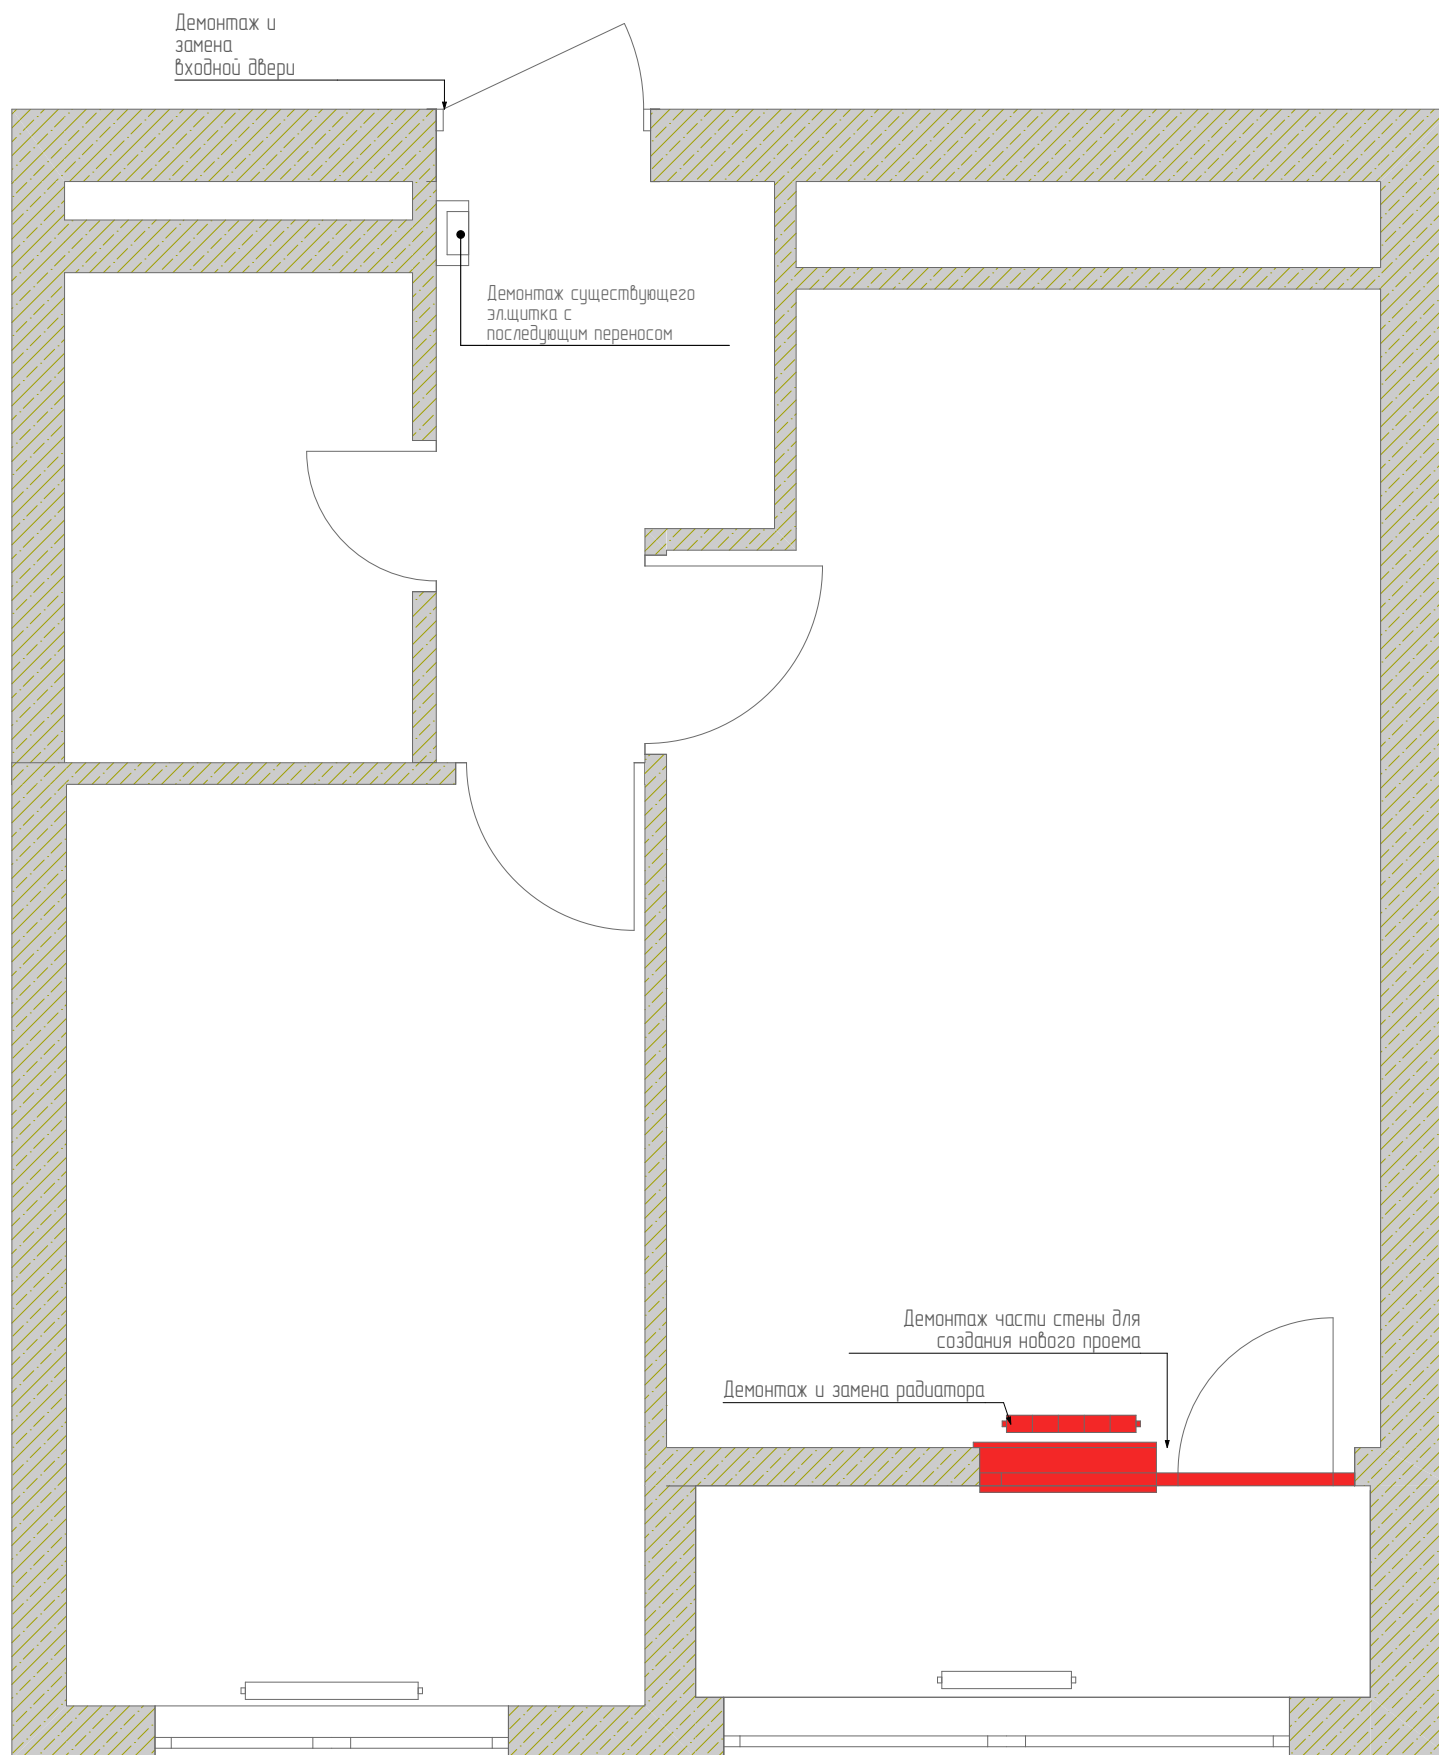

Условные обозначения:

- СУЩЕСТВУЮЩИЕ СТЕНЫ
- ДЕМОНТИРУЕМЫЕ ПЕРЕГОРОДКИ, ПРОЁМЫ
- ДЕМОНТИРУЕМЫЕ РАДИАТОРЫ ОТОПЛЕНИЯ