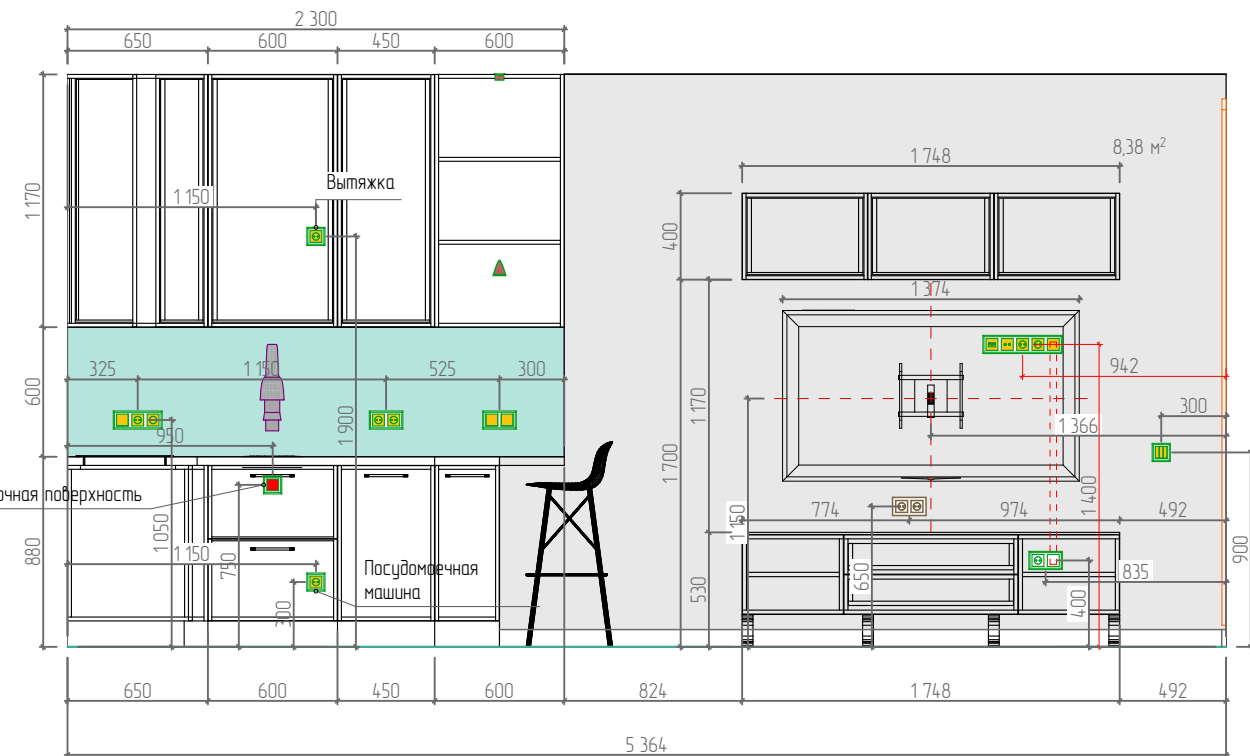

3) Стеновая панель Bello Deco СП 04/2.6 Дюрополимер
3 шт

Кухня-гостиная
Ведомость отделочных материалов.

Усл. обознач.	Наименование	Кол-во, м² без запаса
	Обои 2 под штукатурку	27,36
	3) Стеновая панель Bello Deco СП 04/2.6 Дюрополимер	3 шт.