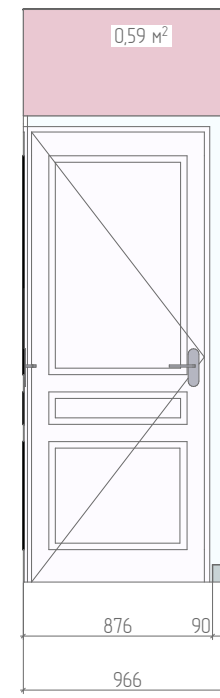

Прихожая
Ведомость отделочных материалов.

Усл. обознач.	Наименование	Кол-во, м² без запаса
	Покраска, цвет 1	15,42