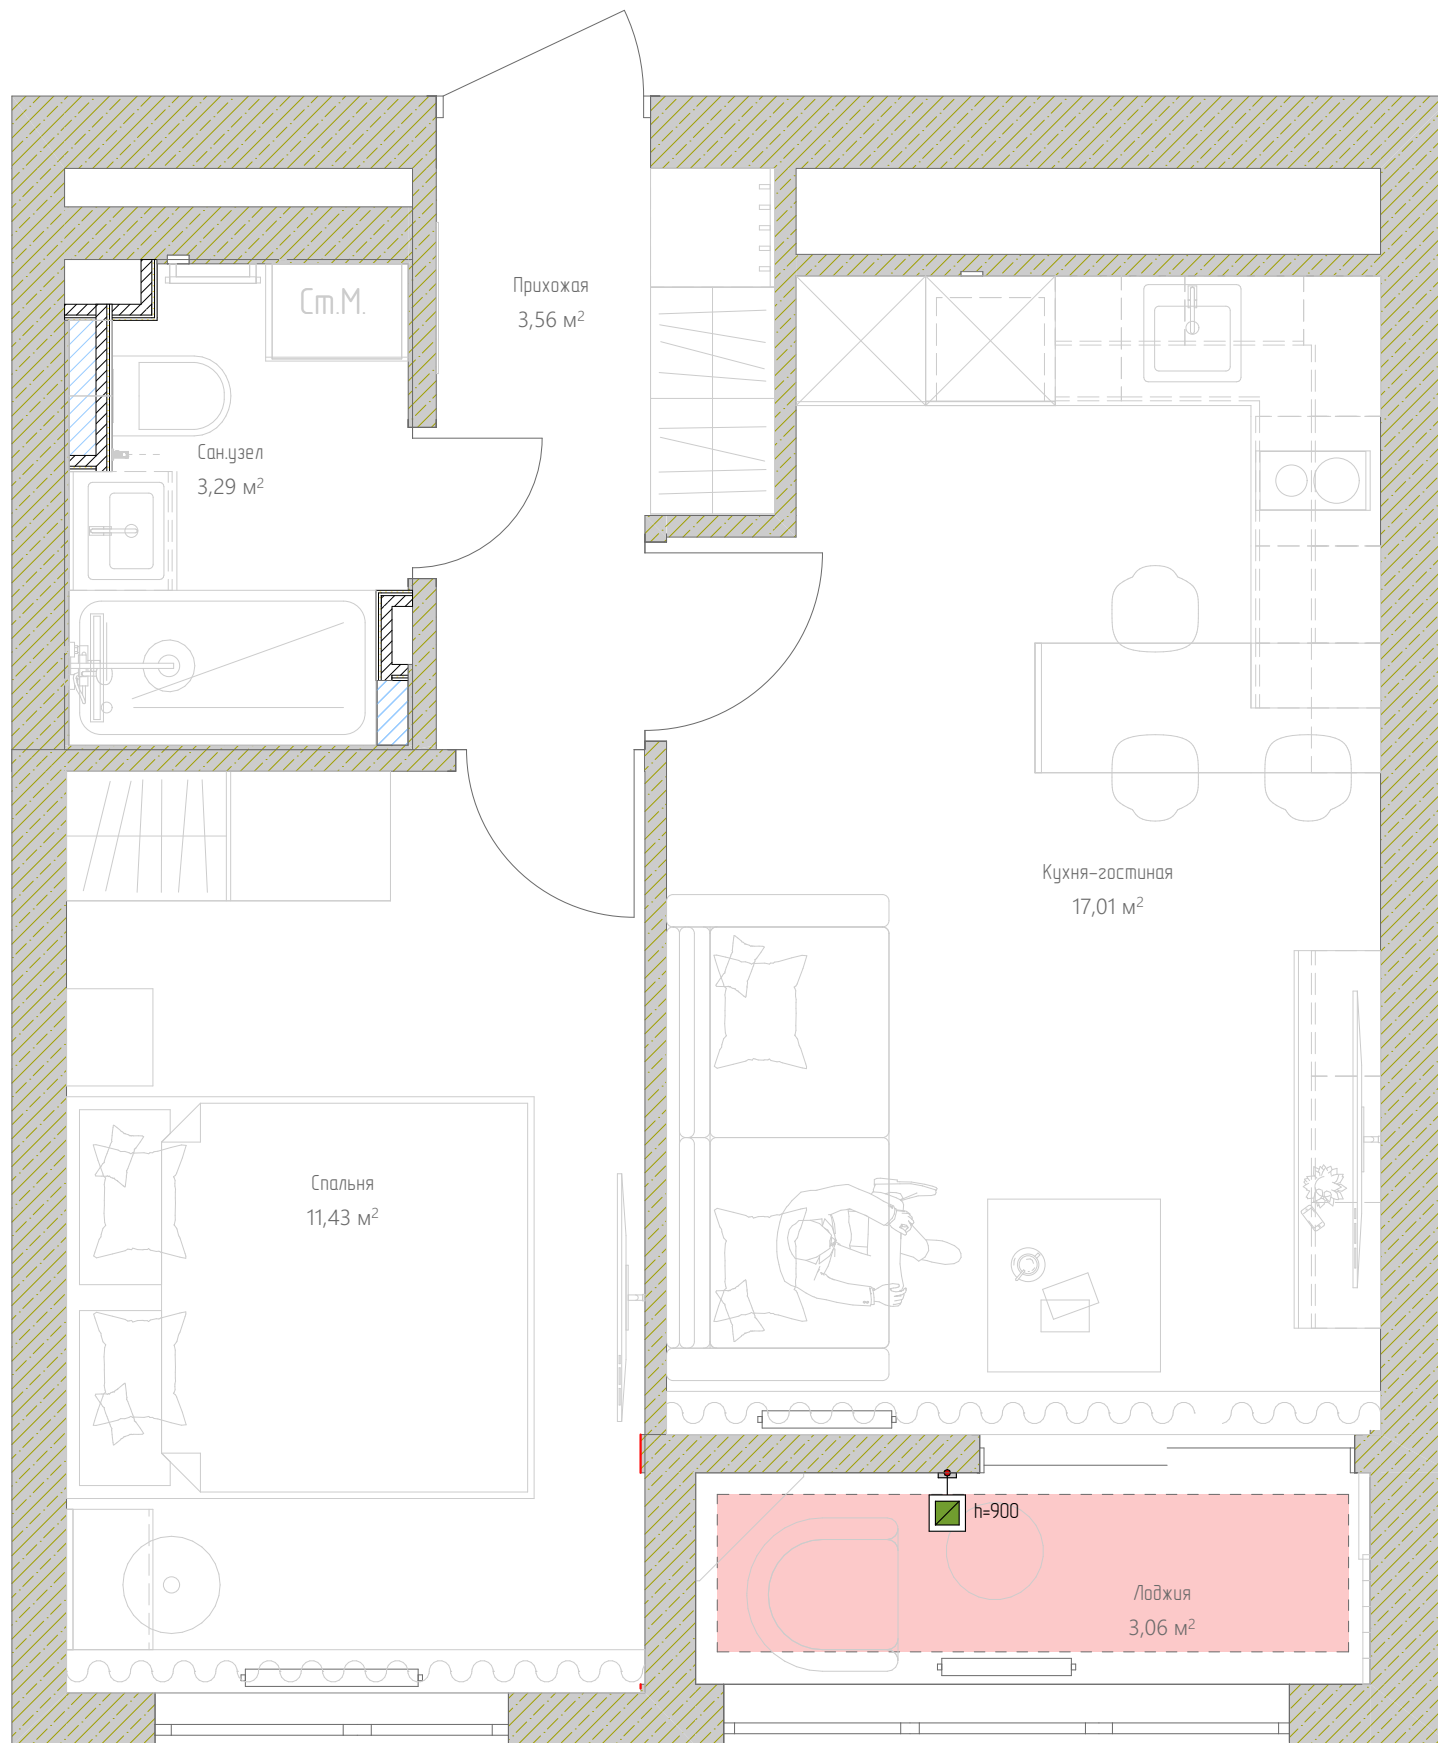

Условные обозначения:

- ЭЛЕКТРИЧЕСКИЙ ТЕПЛЫЙ ПОЛ

- ТЕРМОРЕГУЛЯТОР

Ведомость теплого пола

Отображение	Наименование	Площадь, См2
	ЭЛЕКТРИЧЕСКИЙ ТЕПЛЫЙ ПОЛ	2,13