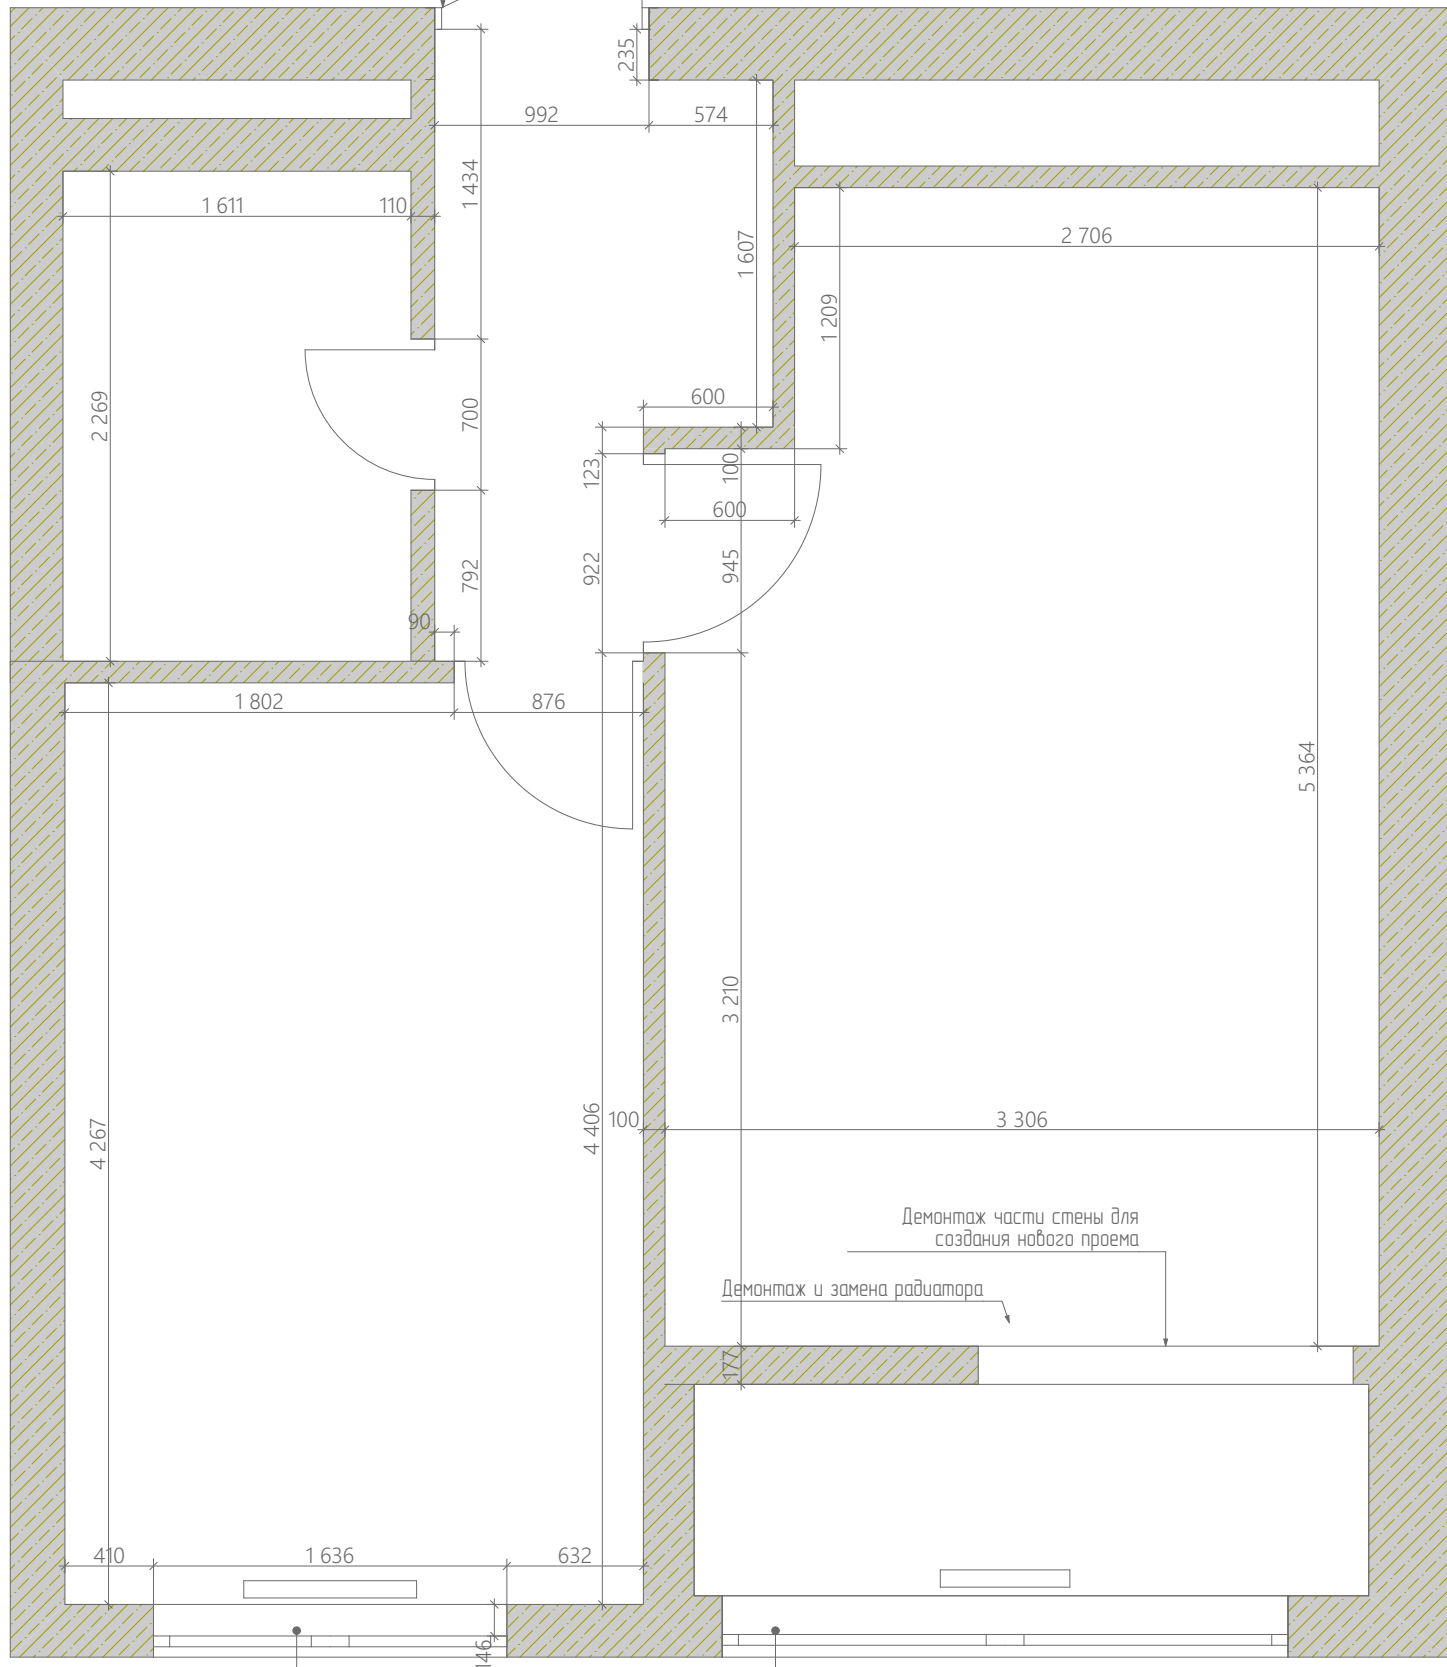

ЛИСТ	НАИМЕНОВАНИЕ
1	Титульный лист
2	Ведомость проекта
3	Обмерный план
4	План демонтируемых конструкций
5	План возводимых конструкций
6	План заполнения дверных и оконных проемов
7	План с расстановкой мебели
8	План с расстановкой мебели с размерами
9	План напольных покрытий и плинтусов
10	План теплого пола
11	План отопительных приборов
12	Ведомость мебельного наполнения
13	Ведомость мебельного наполнения
13	План потолка
14	Ведомость мебельного наполнения
14	План расстановки осветительного оборудования
15	Ведомость мебельного наполнения
15	План расстановки осветительного оборудования (1)
16	Ведомость мебельного наполнения
16	Ведомость осветительного оборудования
17	План включения освещения
18	План розеток и выводов питания
19	План света, розеток, выключателей
21	План отделки стен
22	Развертка Прихожей
23	Развертка Спальни
24	Ведомость осветительного оборудования
24	Развертка Кухни-гостиной
25	Развертка Лоджии

ЛИСТ	НАИМЕНОВАНИЕ
26	Ведомость осветительного оборудования
26	Развертка Санузла
27	Общие вязы. Прихожая
28	Общие вязы. Прихожая
29	Общие вязы. Кухня-гостиная
30	Общие вязы. Кухня-гостиная
31	Общие вязы. Лоджия
32	Общие вязы. Спальня
33	Общие вязы. Спальня
33	План вентиляции и кондиционирования
34	Общие вязы. Санузел
34	План привязки сантехнического оборудования
35	Общие вязы. Санузел
36	Ведомость сантехнического оборудования
36	Ведомость электроустановочного оборудования
37	Ведомость сантехнического оборудования
37	Ведомость электроустановочного оборудования
38	Ведомость механизмов и подрозетников
39	Ведомость механизмов и подрозетников

Демонтаж и
замена
входной двери

но.=1610
нп.=865

но.=2369
нп.=80