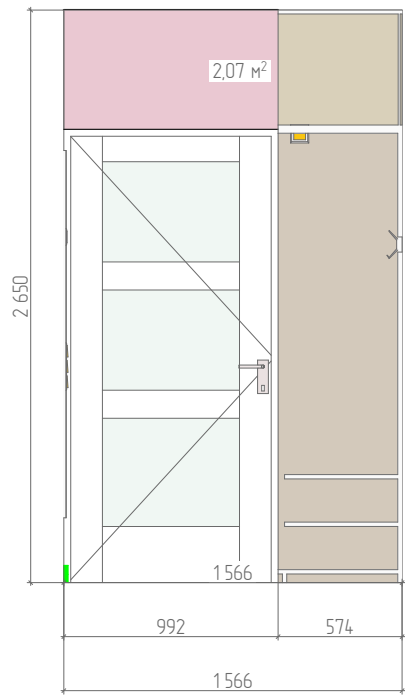

Прихожая
Ведомость отделочных материалов.

Усл. обознач.	Наименование	Кол-во, м² без запаса
	Покраска, цвет 1	15,42