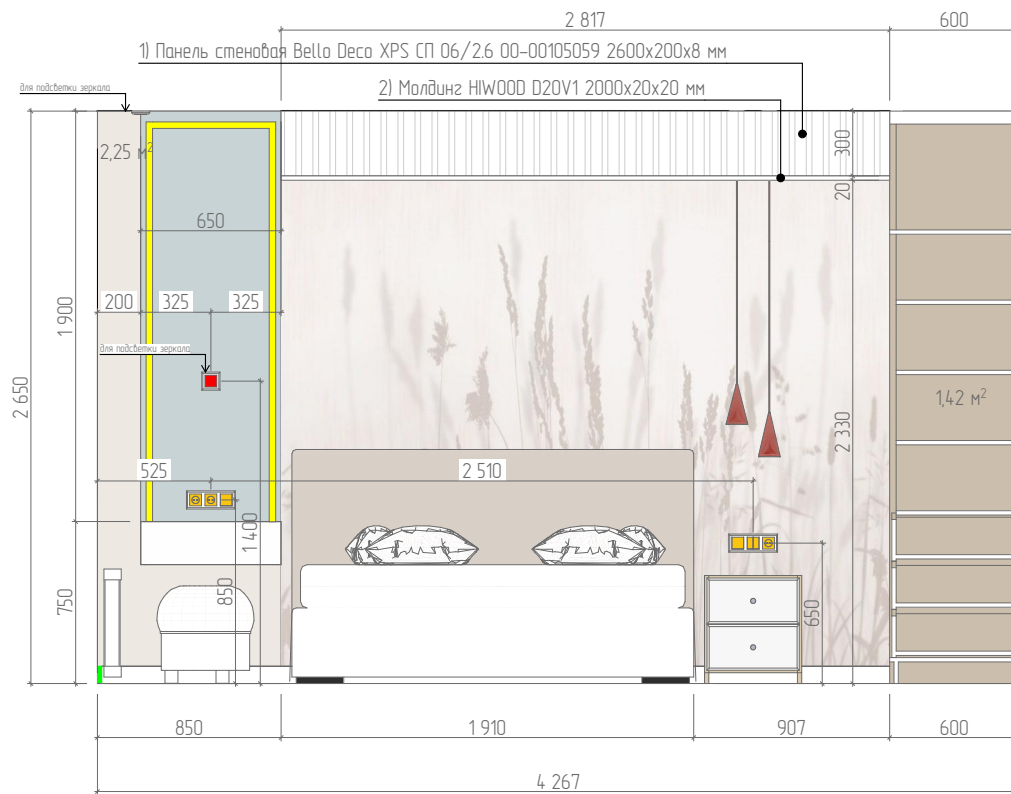

Спальня Ведомость отделочных материалов.

Усл. обознач.	Наименование
	Покраска, цвет 2
	Обои 1
	1) Панель стеновая Bello Deco XPS СП 06/2.6 00-00105059 2600x200x8 мм
	2) Молдинг HIWOOD D20V1 2000x20x20 мм
	3) Стеновая панель Bello Deco СП 04/2.6 Дюрополимер