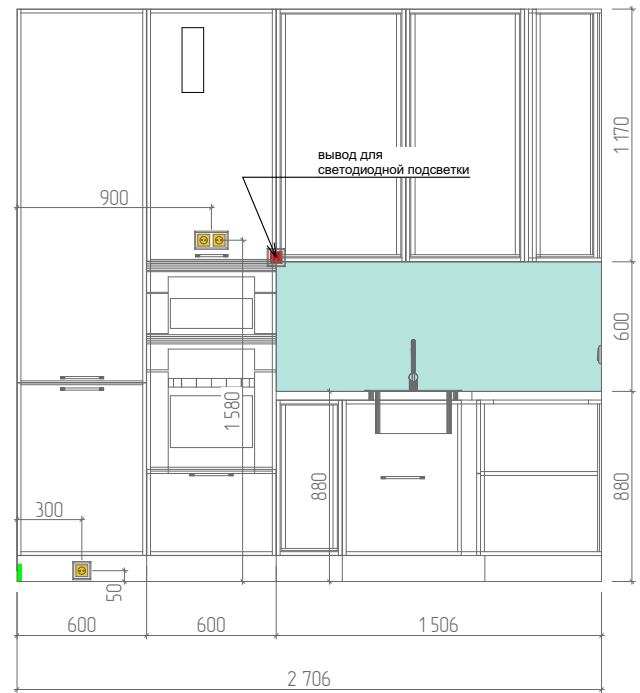

3) Стеновая панель Bello Deco СП 04/2.6 Дюрополимер
3 шт

Кухня-гостиная
Ведомость отделочных материалов.

Усл. обознач.	Наименование	Кол-во, м² без запаса
	Обои 2 под штукатурку	27,36
	3) Стеновая панель Bello Deco СП 04/2.6 Дюрополимер	3 шт.