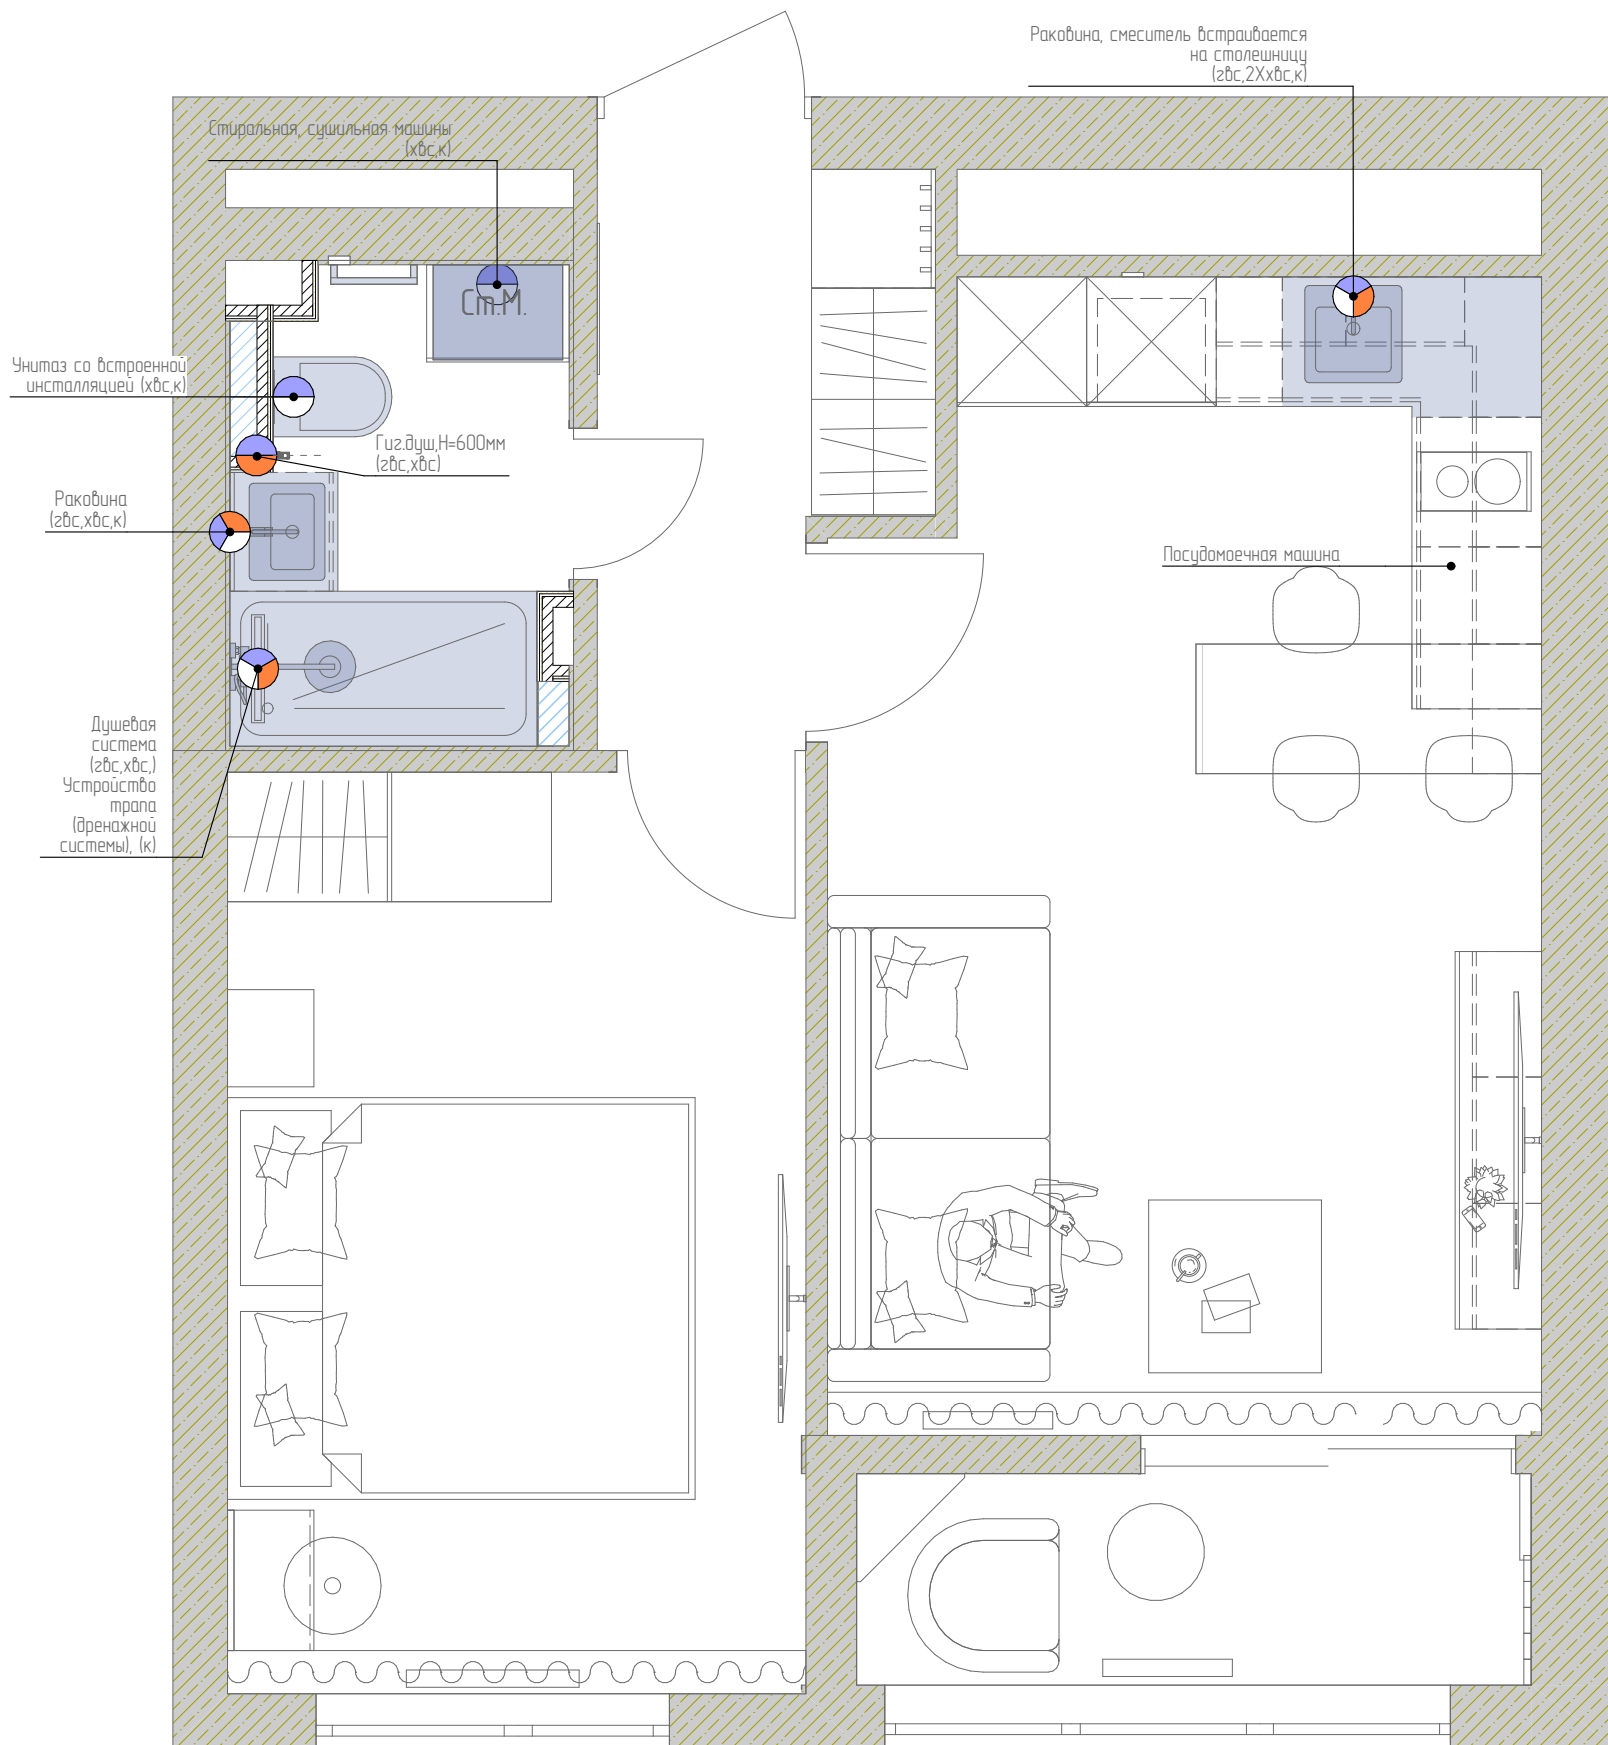

Швы пола и  
подиума должны  
совпадать

Монтаж душевого  
подиума, H=120мм,  
борт подиума обшить  
плиткой подиума

Монтаж  
душевого лотка,  
создать уклон  
в сторону слива

Ведомость напольных покрытий

Отображение	Наименование	Площадь, См2
	ЭЛЕКТРИЧЕСКИЙ ТЕПЛЫЙ ПОЛ	2,13

СХЕМА УСТАНОВКИ ДУШЕВОЙ СТОЙКИ НАРУЖНОГО МОНТАЖА

СХЕМА УСТАНОВКИ ПОДВЕСНОГО УНИТАЗА С ИНСТАЛЛЯЦИЕЙ

СХЕМА УСТАНОВКИ ПОДВЕСНОЙ РАКОВИНЫ В С/У  
\*смотреть техничку

СХЕМА УСТАНОВКИ ПОДВЕСНОЙ РАКОВИНЫ НА КУХНЕ  
\*смотреть техничку

Условные обозначения:

- ДАТЧИК ПРОТЕЧКИ
- ПОДВОД ГОРЯЧЕЙ И ХОЛОДНОЙ ВОДЫ, СЛИВ В КАНАЛИЗАЦИЮ
- ПОДВОД ГОРЯЧЕЙ И ХОЛОДНОЙ ВОДЫ
- ПОДВОД ХОЛОДНОЙ ВОДЫ И СЛИВ В КАНАЛИЗАЦИЮ