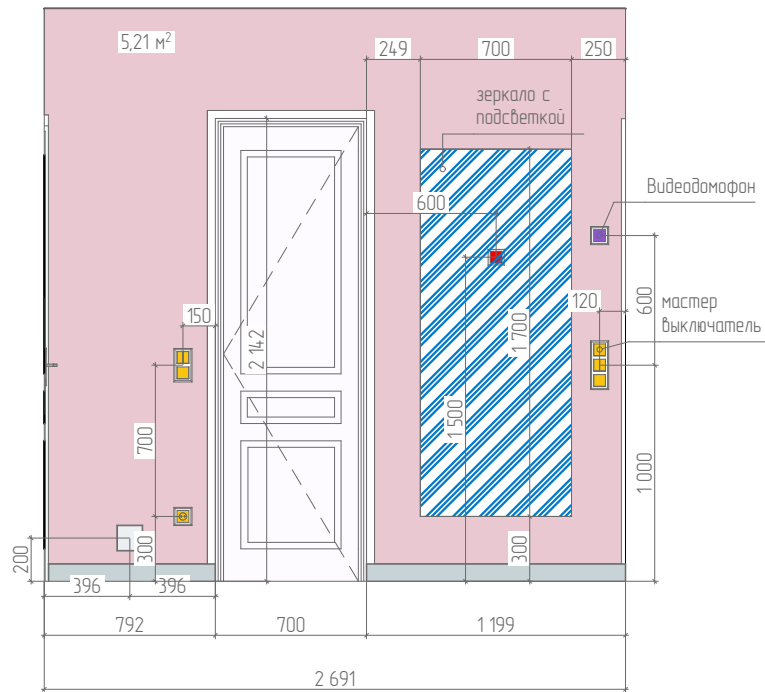

Теневой диффузор скрытого монтажа с вентилятором 2шт.

Площадь отделки		
Отображение	Наименование	Площадь, Sm2
		---
	Обои 1	6,71
	Обои под штукатурку Спец.подбор	27,36
	Покраска Цвет 2 Спец.подбор	24,61
	ПОКРАСКА цвет 1 Спец.подбор	15,42
	Штукатурка Лоджии Спец.подбор	8,11