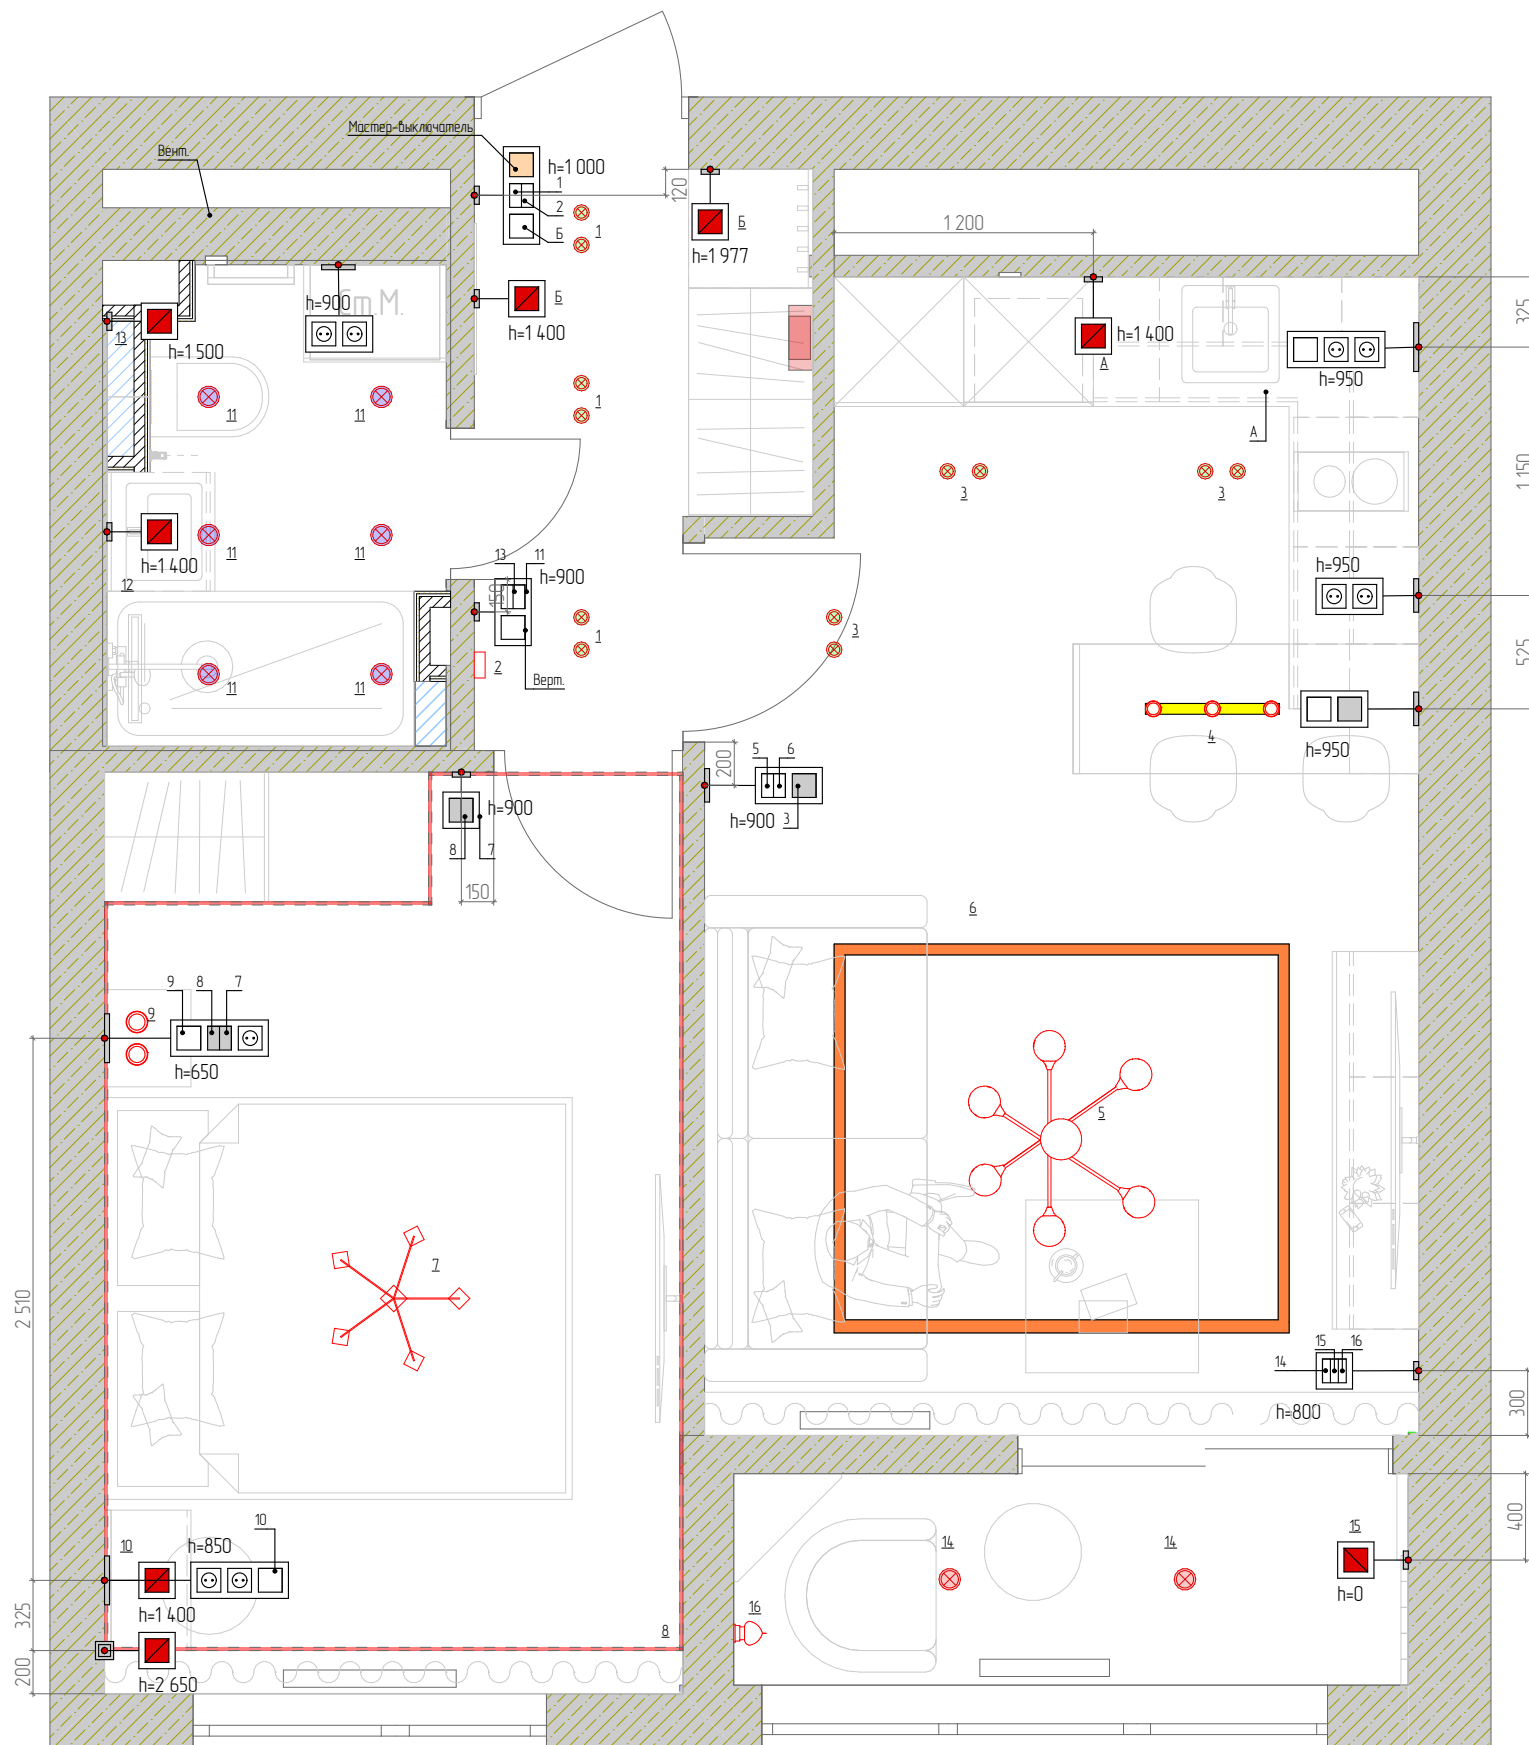

Отображение	Наименование	Площадь, См2
	ЭЛЕКТРИЧЕСКИЙ ТЕПЛЫЙ ПОЛ	2,13

СХЕМА УСТАНОВКИ ДУШЕВОЙ СТОЙКИ НАРУЖНОГО МОНТАЖА

СХЕМА УСТАНОВКИ ПОДВЕСНОГО УНИТАЗА С ИНСТАЛЛЯЦИЕЙ

СХЕМА УСТАНОВКИ ПОДВЕСНОЙ РАКОВИНЫ В С/У  
\*смотреть техничку

СХЕМА УСТАНОВКИ ПОДВЕСНОЙ РАКОВИНЫ НА КУХНЕ  
\*смотреть техничку

Условные обозначения:

- ДАТЧИК ПРОТЕЧКИ
- ПОДВОД ГОРЯЧЕЙ И ХОЛОДНОЙ ВОДЫ, СЛИВ В КАНАЛИЗАЦИЮ
- ПОДВОД ГОРЯЧЕЙ И ХОЛОДНОЙ ВОДЫ
- ПОДВОД ХОЛОДНОЙ ВОДЫ И СЛИВ В КАНАЛИЗАЦИЮ

Ведомость конструкций и отделки потолка		
Отображение	Наименование	Площадь, м <sup>2</sup>
	Контурная подсветка	13,5 п.м.
	Натяжной потолок. Белый цвет	30,43
	Ниша под шторы, 20мм (штукатурка+покраска)	1,24