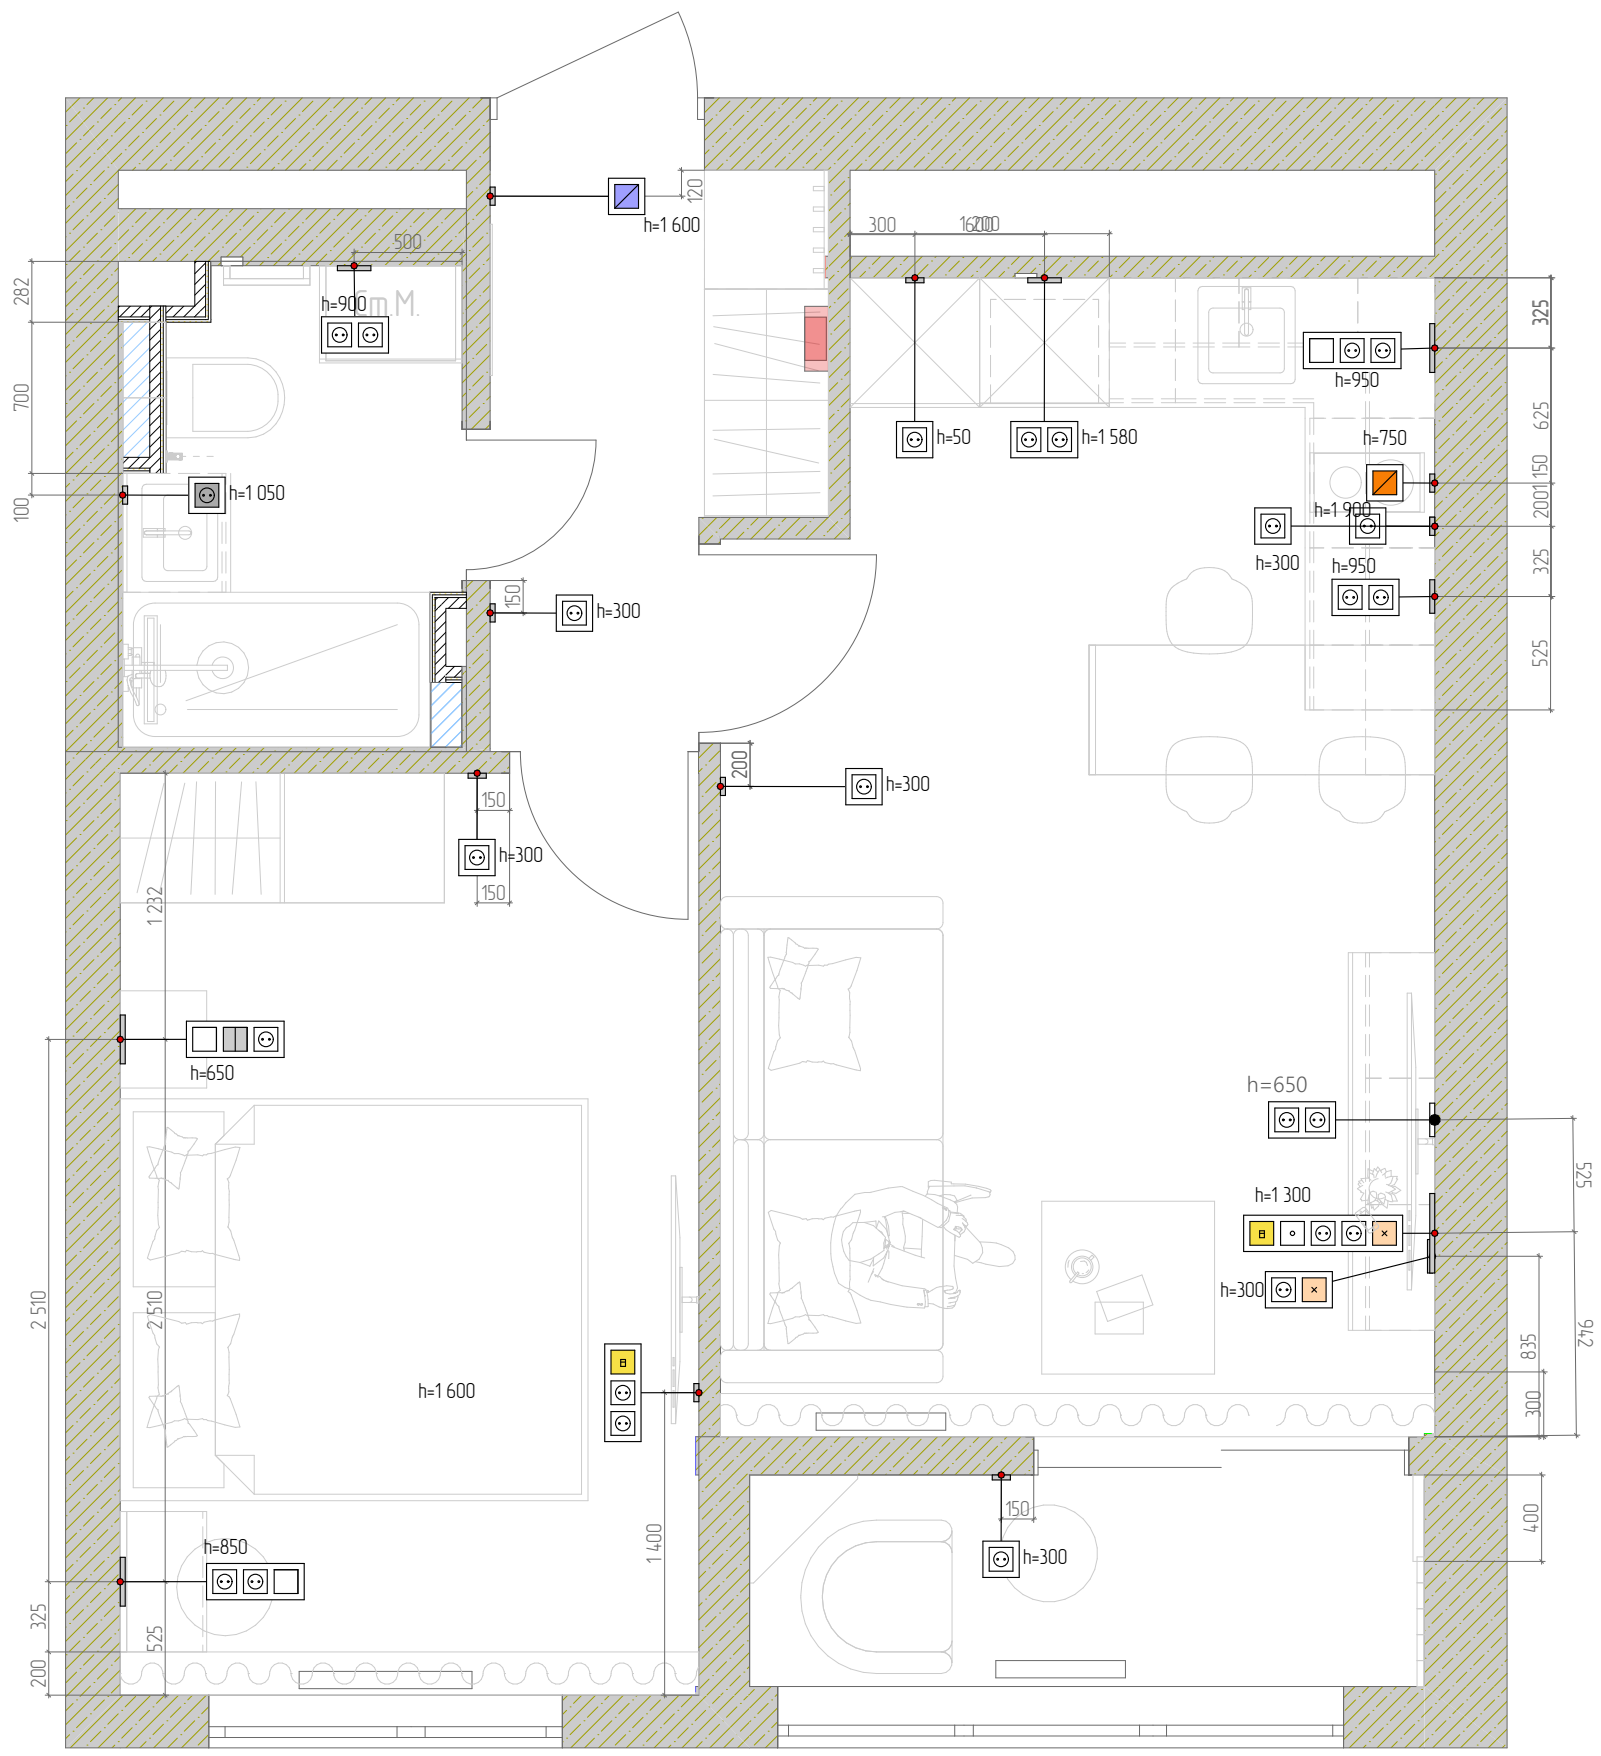

Условные обозначения:

- ЭЛЕКТРОВЫВОД
- ВЫКЛЮЧАТЕЛЬ 1-КЛАВИШНЫЙ
- ВЫКЛЮЧАТЕЛЬ 2-КЛАВИШНЫЙ
- ВЫКЛЮЧАТЕЛЬ 1-КЛАВИШНЫЙ (ПРОХОДНОЙ)
- ВЫКЛЮЧАТЕЛЬ 2-КЛАВИШНЫЙ (ПРОХОДНОЙ)
- РОЗЕТКА 220V
- РОЗЕТКА 220V ВЛАГОЗАЩИЩЕННАЯ
- ИНТЕРНЕТ-РОЗЕТКА
- ТЕЛЕВИЗИОННАЯ РОЗЕТКА
- ЗАГЛУШКА (КАБЕЛЬ-КАНАЛ)