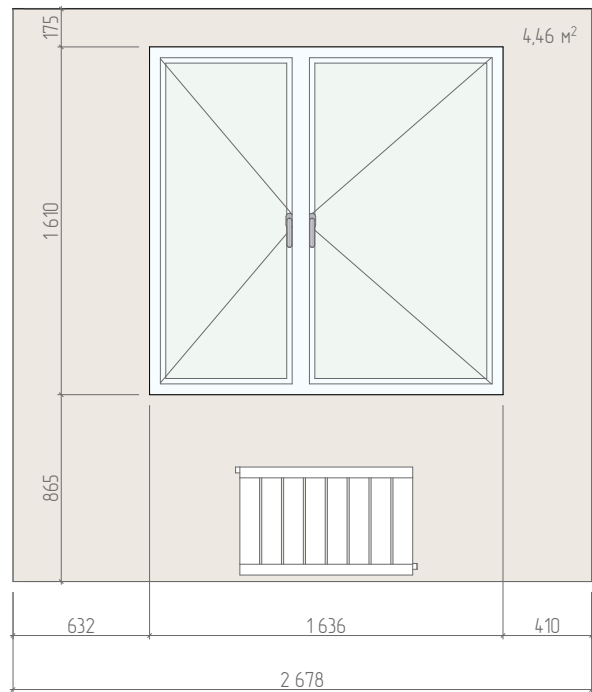

Спальня Ведомость отделочных материалов.

Усл. обознач.	Наименование
	Покраска, цвет 2
	Обои 1
	1) Панель стеновая Bello Deco XPS СП 06/2.6 00-00105059 2600x200x8 мм
	2) Молдинг HIWOOD D20V1 2000x20x20 мм
	3) Стеновая панель Bello Deco СП 04/2.6 Дюрополимер