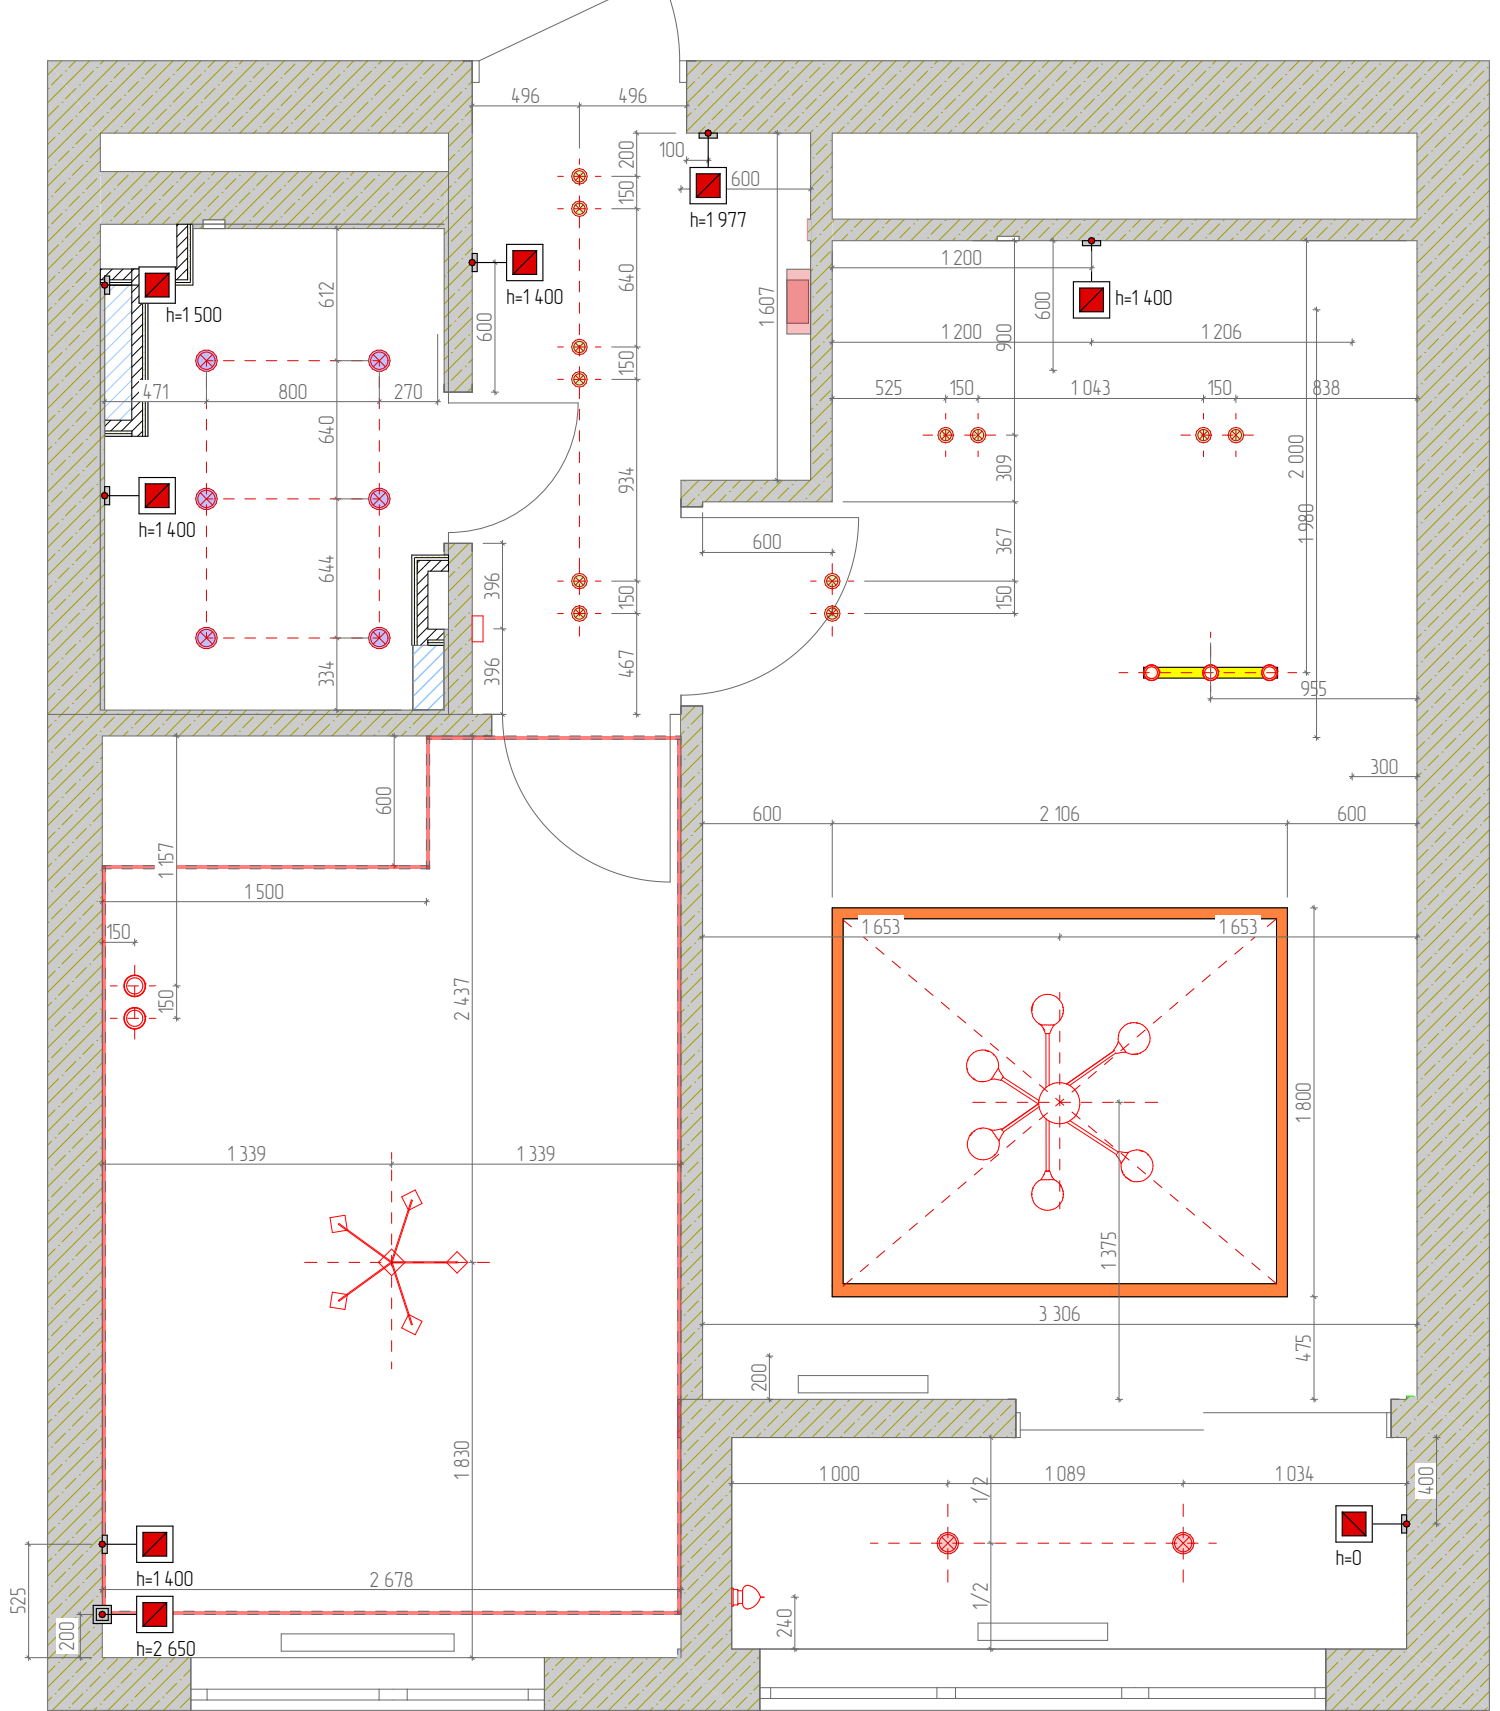

Отображение	Наименование	Площадь, См2
	ЭЛЕКТРИЧЕСКИЙ ТЕПЛЫЙ ПОЛ	2,13

СХЕМА УСТАНОВКИ ДУШЕВОЙ СТОЙКИ НАРУЖНОГО МОНТАЖА

СХЕМА УСТАНОВКИ ПОДВЕСНОГО УНИТАЗА С ИНСТАЛЛЯЦИЕЙ

СХЕМА УСТАНОВКИ ПОДВЕСНОЙ РАКОВИНЫ В С/У  
\*смотреть техничку

СХЕМА УСТАНОВКИ ПОДВЕСНОЙ РАКОВИНЫ НА КУХНЕ  
\*смотреть техничку

Условные обозначения:

- ДАТЧИК ПРОТЕЧКИ
- ПОДВОД ГОРЯЧЕЙ И ХОЛОДНОЙ ВОДЫ, СЛИВ В КАНАЛИЗАЦИЮ
- ПОДВОД ГОРЯЧЕЙ И ХОЛОДНОЙ ВОДЫ
- ПОДВОД ХОЛОДНОЙ ВОДЫ И СЛИВ В КАНАЛИЗАЦИЮ

Ведомость конструкций и отделки потолка		
Отображение	Наименование	Площадь, м <sup>2</sup>
	Контурная подсветка	13,5 п.м.
	Натяжной потолок. Белый цвет	30,43
	Ниша под шторы, 20мм (штукатурка+покраска)	1,24