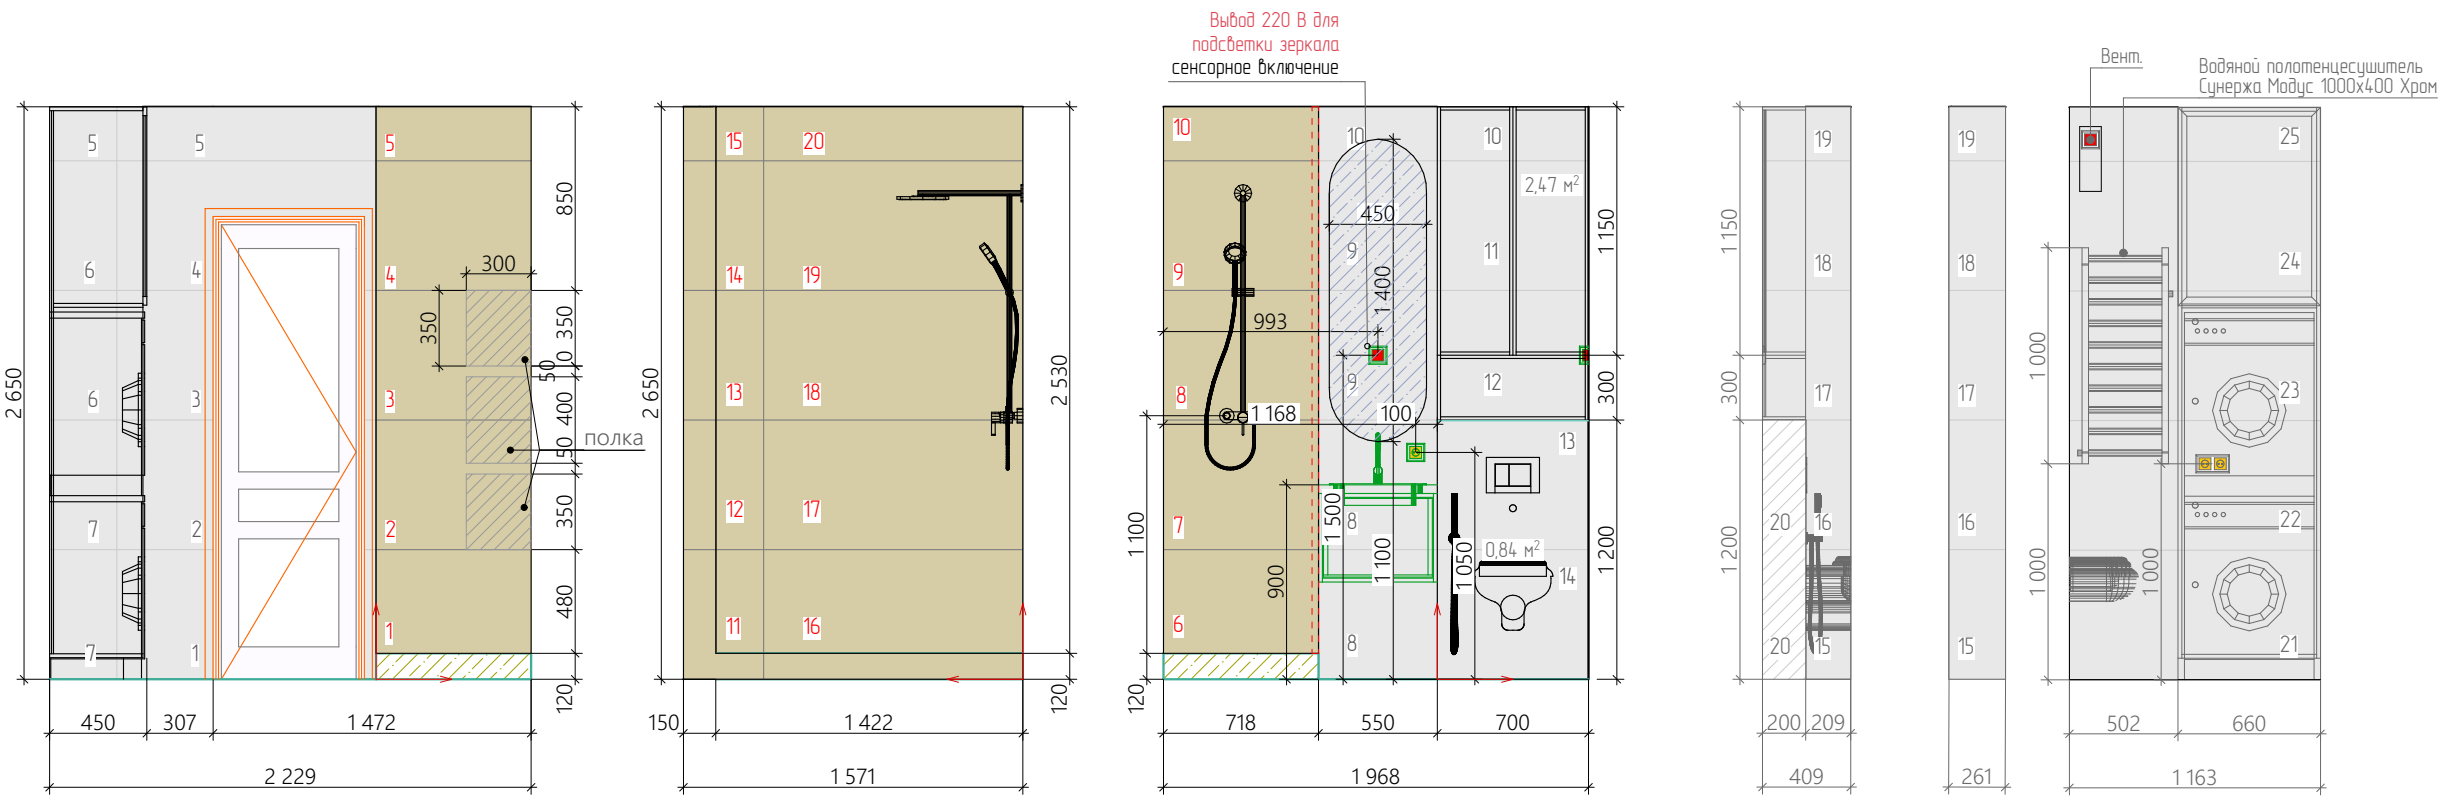

Санузел.
Ведомость отделочных материалов.

Усл. обознач.	Наименование	Кол-во, шт без запаса
	Керамогранит GT120600203MR Marmo Белый 60x120 https://www.bestceramic.ru/goods/gt120600203mr_marmo_belyy_60x120	25
	Керамогранит GT120603101MCR Sacramento Серый карвинг 60x120 Код: В-2339140-03 https://www.bestceramic.ru/goods/gt120603101mcr_sacramento_seryy_karving_60x120	23