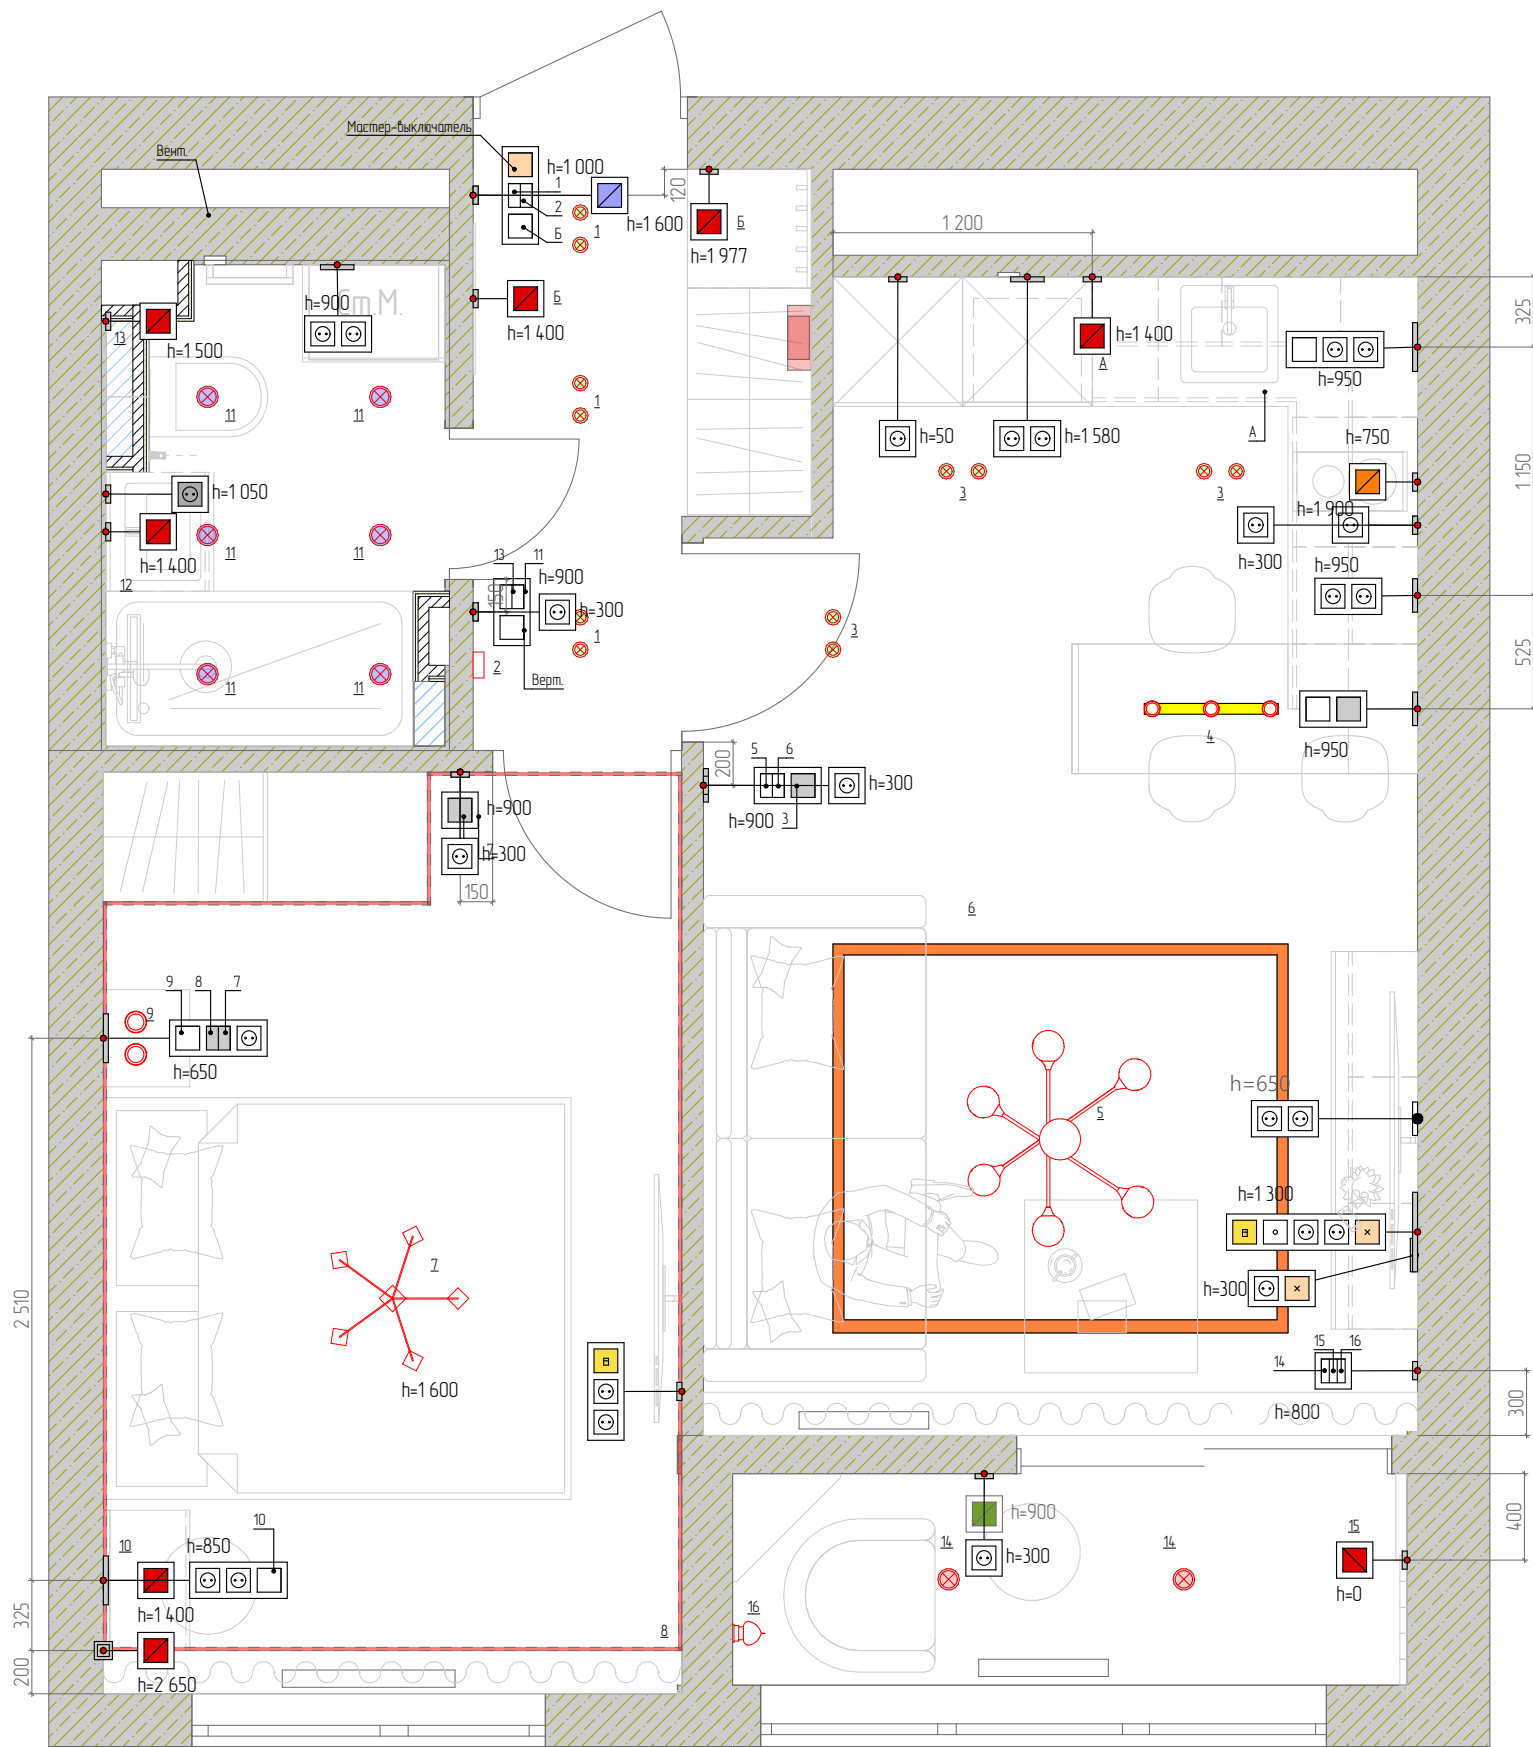

Условные обозначения:

- ЭЛЕКТРОВЫВОД
- ВЫКЛЮЧАТЕЛЬ 1-КЛАВИШНЫЙ
- ВЫКЛЮЧАТЕЛЬ 2-КЛАВИШНЫЙ
- ВЫКЛЮЧАТЕЛЬ 1-КЛАВИШНЫЙ (ПРОХОДНОЙ)
- ВЫКЛЮЧАТЕЛЬ 2-КЛАВИШНЫЙ (ПРОХОДНОЙ)
- РОЗЕТКА 220V
- РОЗЕТКА 220V ВЛАГОЗАЩИЩЕННАЯ
- ИНТЕРНЕТ-РОЗЕТКА
- ТЕЛЕВИЗИОННАЯ РОЗЕТКА
- ЗАГЛУШКА (КАБЕЛЬ-КАНАЛ)