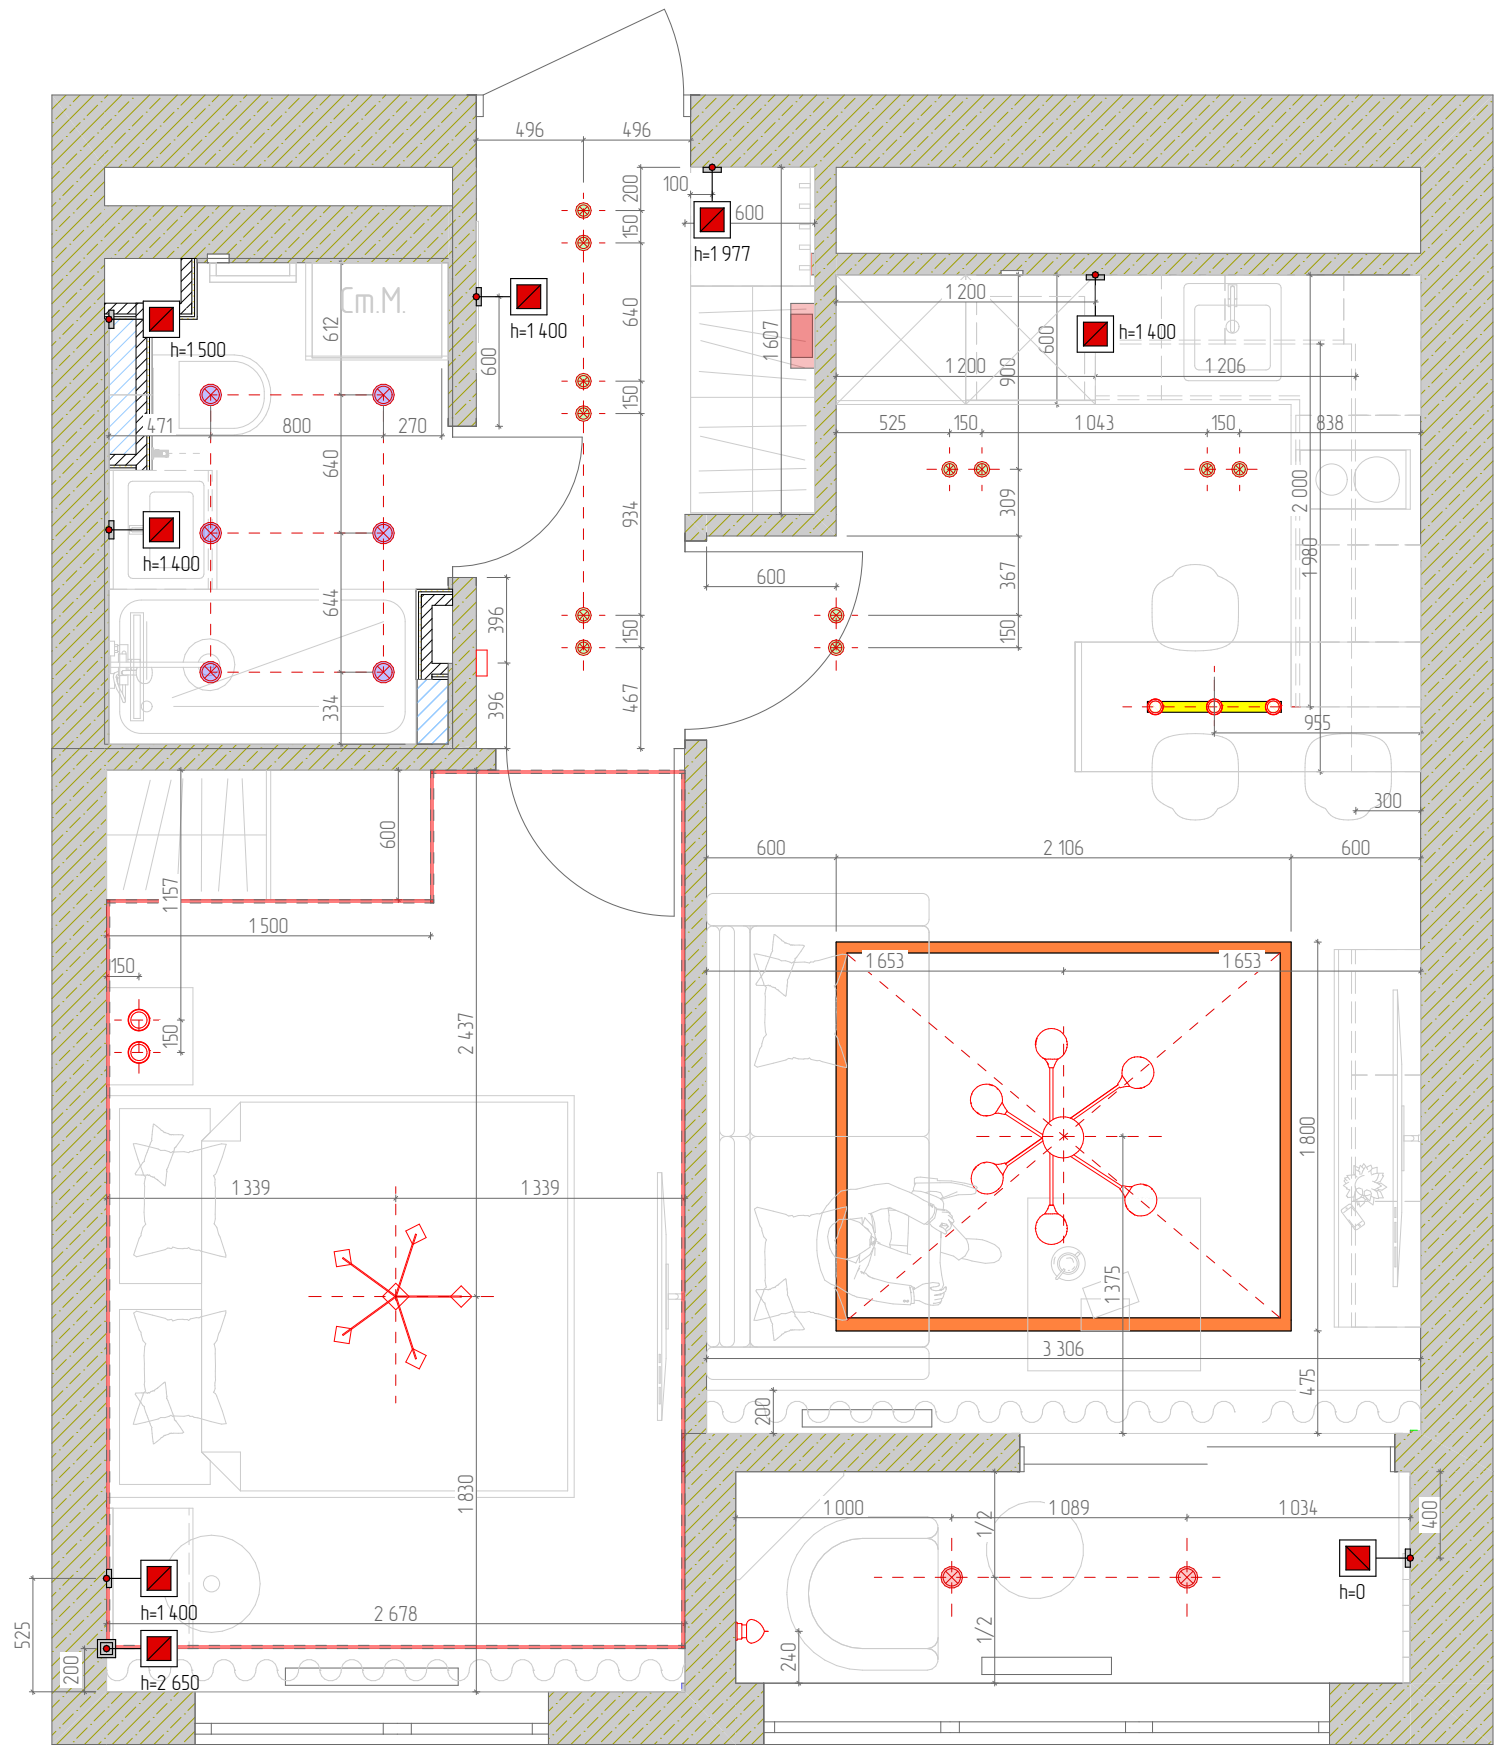

Отображение	Наименование	Площадь, См2
	ЭЛЕКТРИЧЕСКИЙ ТЕПЛЫЙ ПОЛ	2,13

СХЕМА УСТАНОВКИ ДУШЕВОЙ СТОЙКИ НАРУЖНОГО МОНТАЖА

СХЕМА УСТАНОВКИ ПОДВЕСНОГО УНИТАЗА С ИНСТАЛЛЯЦИЕЙ

СХЕМА УСТАНОВКИ ПОДВЕСНОЙ РАКОВИНЫ В С/У  
\*смотреть техничку

СХЕМА УСТАНОВКИ ПОДВЕСНОЙ РАКОВИНЫ НА КУХНЕ  
\*смотреть техничку

Условные обозначения:

- ДАТЧИК ПРОТЕЧКИ
- ПОДВОД ГОРЯЧЕЙ И ХОЛОДНОЙ ВОДЫ, СЛИВ В КАНАЛИЗАЦИЮ
- ПОДВОД ГОРЯЧЕЙ И ХОЛОДНОЙ ВОДЫ
- ПОДВОД ХОЛОДНОЙ ВОДЫ И СЛИВ В КАНАЛИЗАЦИЮ

Ведомость конструкций и отделки потолка		
Отображение	Наименование	Площадь, м <sup>2</sup>
	Контурная подсветка	13,5 п.м.
	Натяжной потолок. Белый цвет	30,43
	Ниша под шторы, 20мм (штукатурка+покраска)	1,24